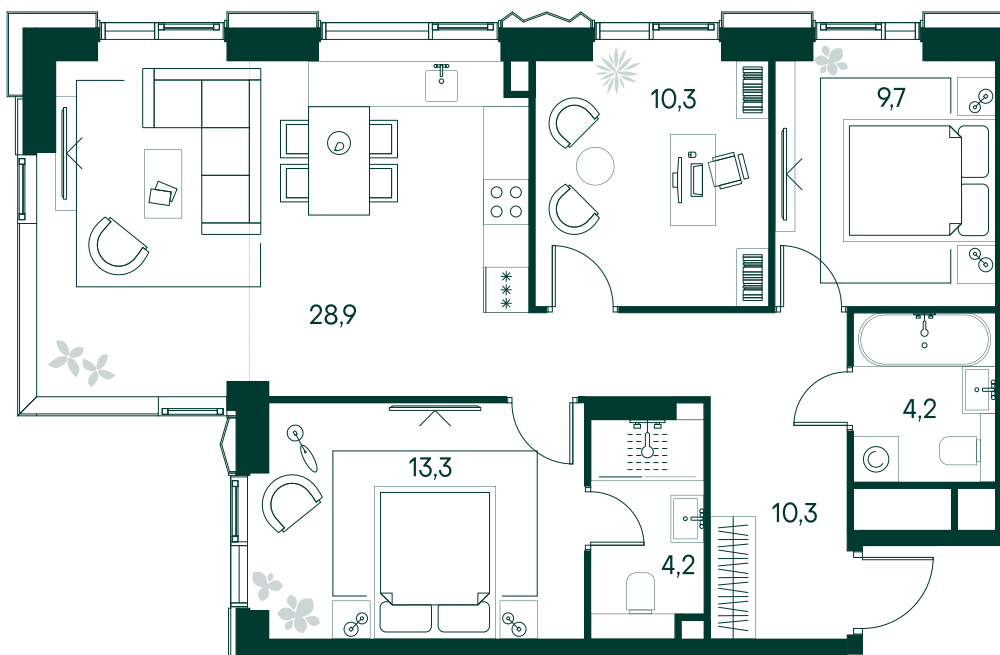

3-спальная № 257

Площадь	_____	81.2 м ²
Квартал	_____	«Беллини»
Корпус	_____	Строение 3
Этаж	_____	5 из 22
Срок сдачи	_____	3 кв. 2028

52 934 280 ₽

ОТ 539 836 ₽ В МЕСЯЦ В ИПОТЕКУ

ОСОБЕННОСТИ КВАРТИРЫ

-  Угловое остекление
-  Квартира в башне
-  Большая гостиная
-  Мастер-спальня
-  Большая кухня

КОРПУС НА ПЛАНЕ

ВИД ИЗ ОКНА