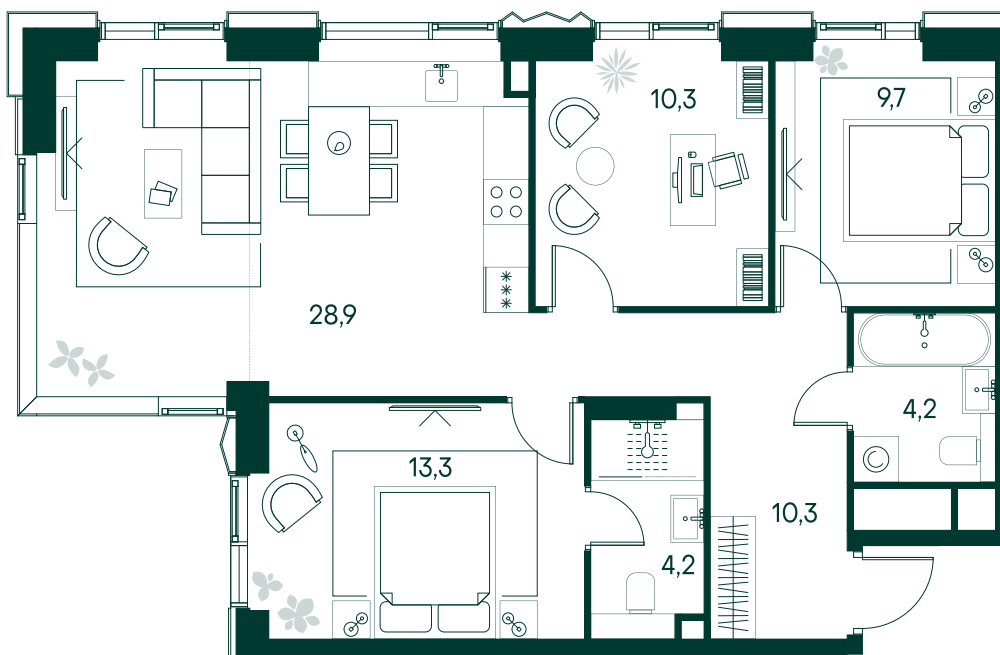

## 3-спальная № 257

Площадь	_____	81.2 м <sup>2</sup>
Квартал	_____	«Беллини»
Корпус	_____	Строение 3
Этаж	_____	5 из 22
Срок сдачи	_____	3 кв. 2028

### ОСОБЕННОСТИ КВАРТИРЫ

-  Угловое остекление
-  Квартира в башне
-  Большая гостиная
-  Мастер-спальня
-  Большая кухня

### КОРПУС НА ПЛАНЕ

### ВИД ИЗ ОКНА