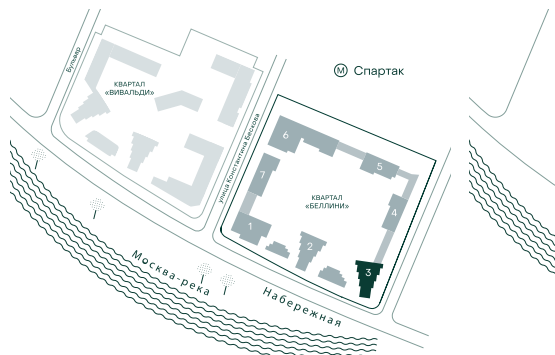

3-спальная № 257

Площадь	_____	81.2 м ²
Квартал	_____	«Беллини»
Корпус	_____	Строение 3
Этаж	_____	5 из 22
Срок сдачи	_____	3 кв. 2028

52 934 280 ₽

ОТ 539 836 ₽ В МЕСЯЦ В ИПОТЕКУ

ОСОБЕННОСТИ КВАРТИРЫ

-  Угловое остекление
-  Квартира в башне
-  Большая гостиная
-  Мастер-спальня
-  Большая кухня

КОРПУС НА ПЛАНЕ

ВИД ИЗ ОКНА