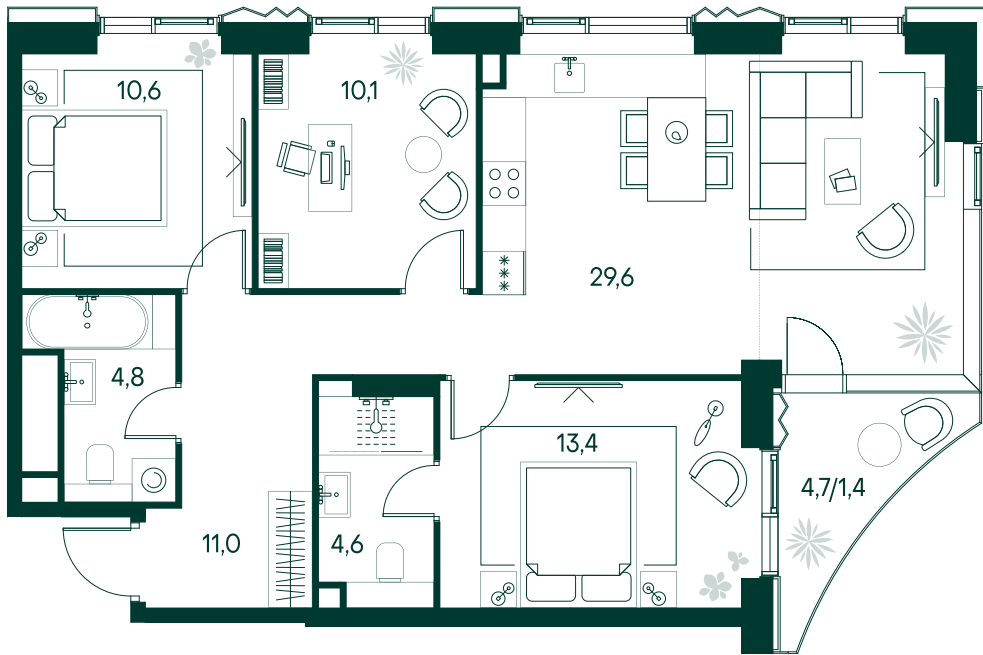

3-спальная № 258

Площадь	_____	85.6 м²
Квартал	_____	«Беллини»
Корпус	_____	Строение 3
Этаж	_____	6 из 22
Срок сдачи	_____	3 кв. 2028

ОСОБЕННОСТИ КВАРТИРЫ

-  Угловое остекление
-  Квартира в башне
-  Большая гостиная
-  Мастер-спальня
-  Большая кухня

49 998 960 ₽

ОТ 148 282 ₽ В МЕСЯЦ В ИПОТЕКУ

КОРПУС НА ПЛАНЕ

ВИД ИЗ ОКНА