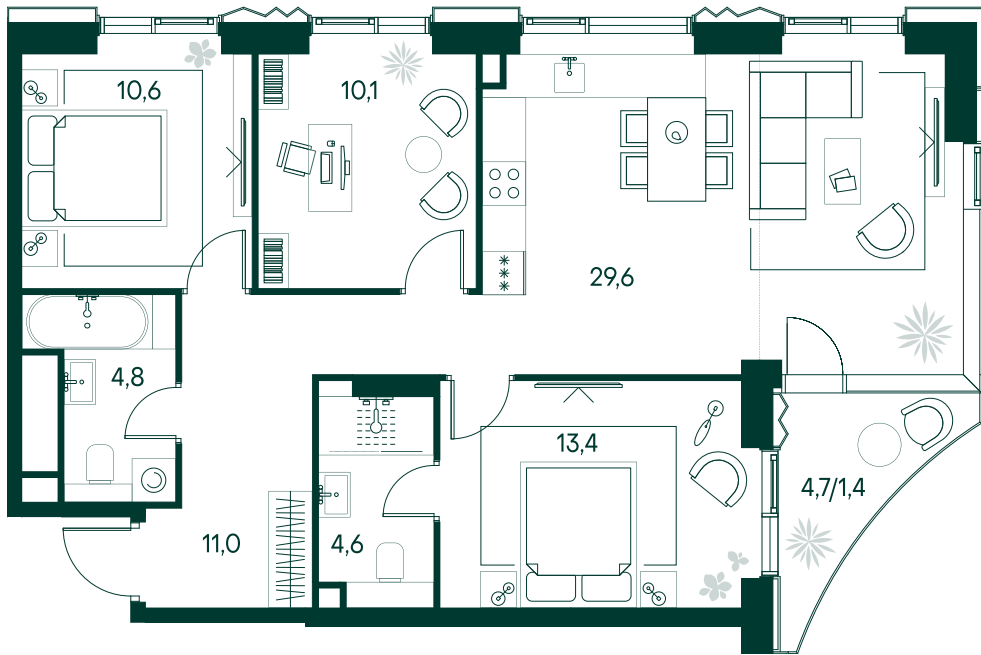

3-спальная № 258

Площадь	85.6 м²
Квартал	«Беллини»
Корпус	Строение 3
Этаж	6 из 22
Срок сдачи	3 кв. 2028

ОСОБЕННОСТИ КВАРТИРЫ

- Угловое остекление
- Квартира в башне
- Большая гостиная
- Мастер-спальня
- Большая кухня

61 691 920 ₹

ОТ 499 678 ₹ В МЕСЯЦ В ИПОТЕКУ

КОРПУС НА ПЛАНЕ

ВИД ИЗ ОКНА