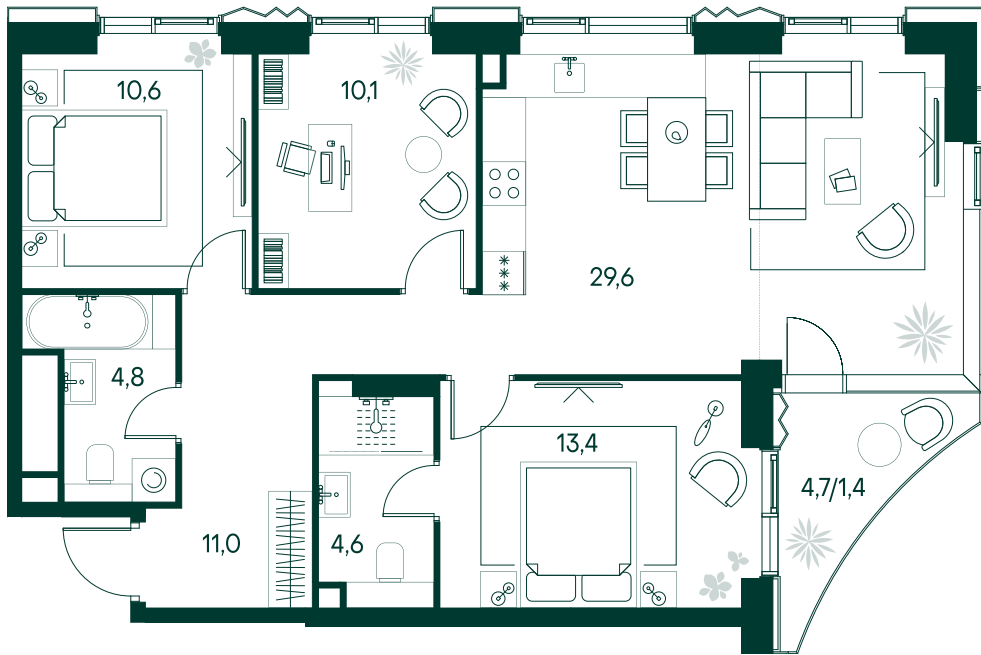

3-спальная № 258

Площадь	85.6 м ²
Квартал	«Беллини»
Корпус	Строение 3
Этаж	6 из 22
Срок сдачи	3 кв. 2028

ОСОБЕННОСТИ КВАРТИРЫ

- Угловое остекление
- Квартира в башне
- Большая гостиная
- Мастер-спальня
- Большая кухня

49 998 960 ₽

ОТ 509 901 ₽ В МЕСЯЦ В ИПОТЕКУ

КОРПУС НА ПЛАНЕ

ВИД ИЗ ОКНА