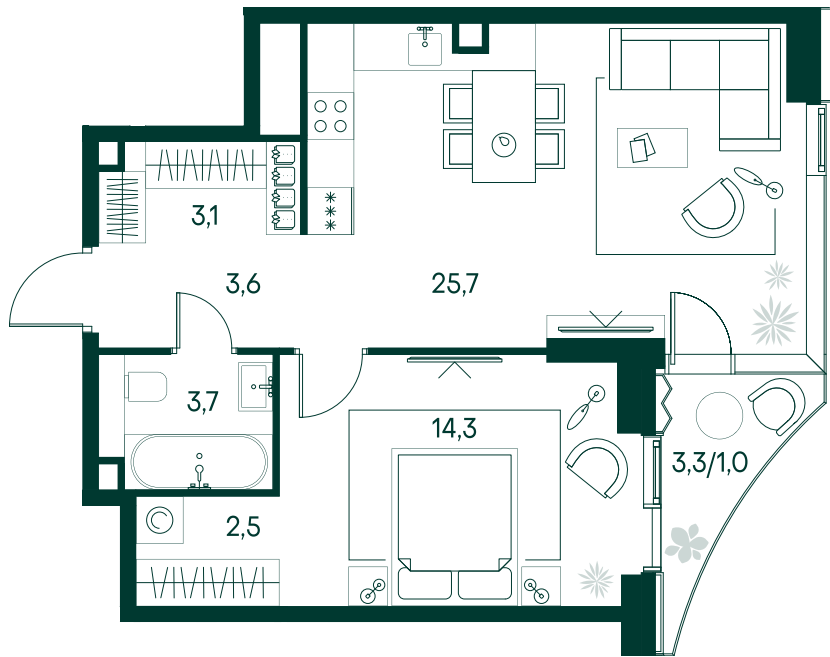

## 1-спальная № 260

Площадь	53.9 м <sup>2</sup>
Квартал	«Беллини»
Корпус	Строение 3
Этаж	6 из 22
Срок сдачи	3 кв. 2028

### ОСОБЕННОСТИ КВАРТИРЫ

Гардеробная

Угловое остекление

Квартира в башне

Большая гостиная

Большая кухня

### КОРПУС НА ПЛАНЕ

### ВИД ИЗ ОКНА