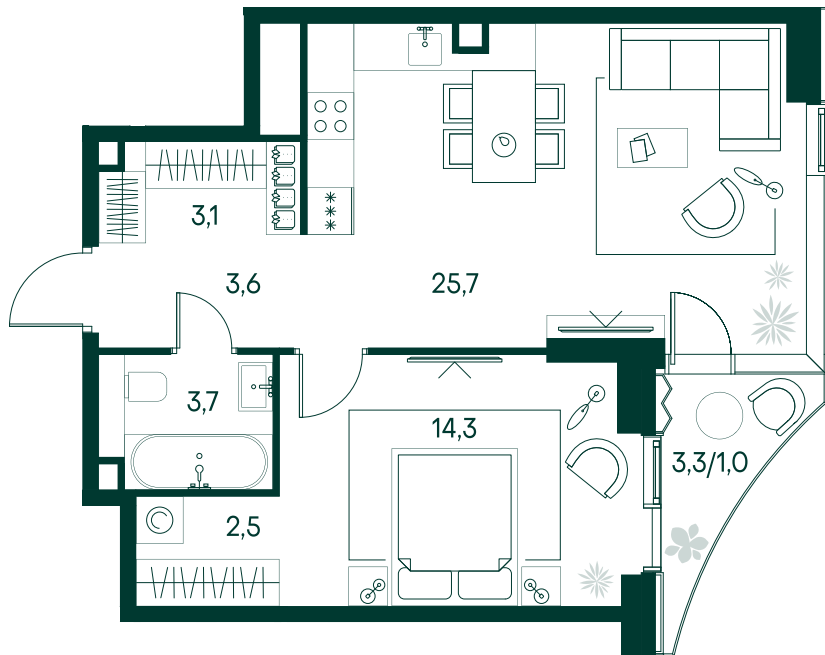

1-спальная № 260

Площадь	53.9 м ²
Квартал	«Беллини»
Корпус	Строение 3
Этаж	6 из 22
Срок сдачи	3 кв. 2028

ОСОБЕННОСТИ КВАРТИРЫ

Гардеробная

Угловое остекление

Квартира в башне

Большая гостиная

Большая кухня

41 702 430 ₽

ОТ 212 874 ₽ В МЕСЯЦ В ИПОТЕКУ

КОРПУС НА ПЛАНЕ

ВИД ИЗ ОКНА