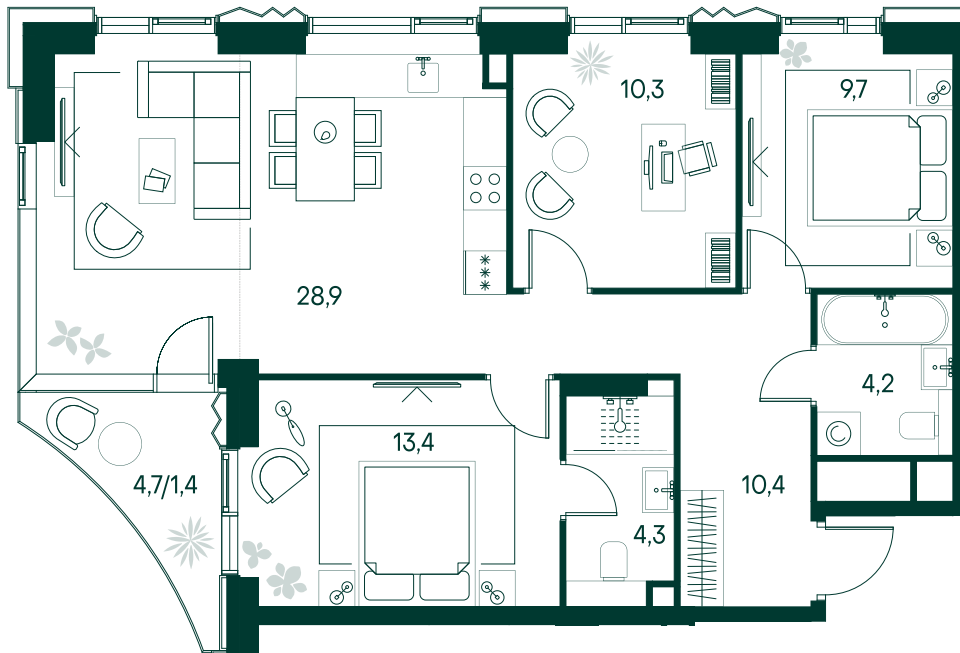

3-спальная № 266

Площадь	82.3 м ²
Квартал	«Беллини»
Корпус	Строение 3
Этаж	6 из 22
Срок сдачи	3 кв. 2028

ОСОБЕННОСТИ КВАРТИРЫ

- Угловое остекление
- Квартира в башне
- Большая гостиная
- Мастер-спальня
- Большая кухня

62 457 470 ₹

ОТ 318 820 ₹ В МЕСЯЦ В ИПОТЕКУ

КОРПУС НА ПЛАНЕ

ВИД ИЗ ОКНА