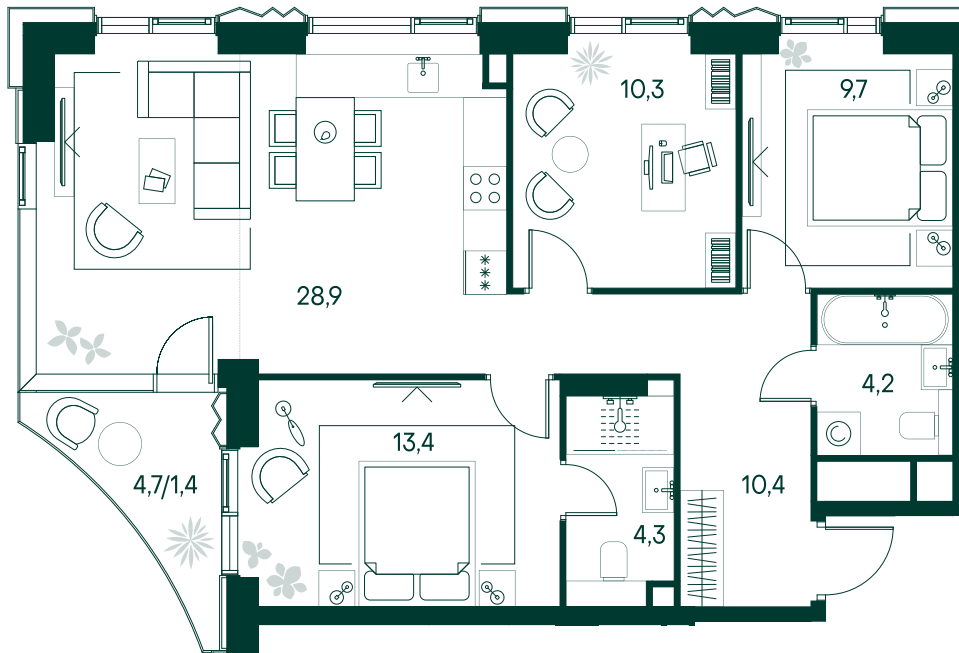

3-спальная № 266

Площадь	82.3 м²
Квартал	«Беллини»
Корпус	Строение 3
Этаж	6 из 22
Срок сдачи	3 кв. 2028

ОСОБЕННОСТИ КВАРТИРЫ

- Угловое остекление
- Квартира в башне
- Большая гостиная
- Мастер-спальня
- Большая кухня