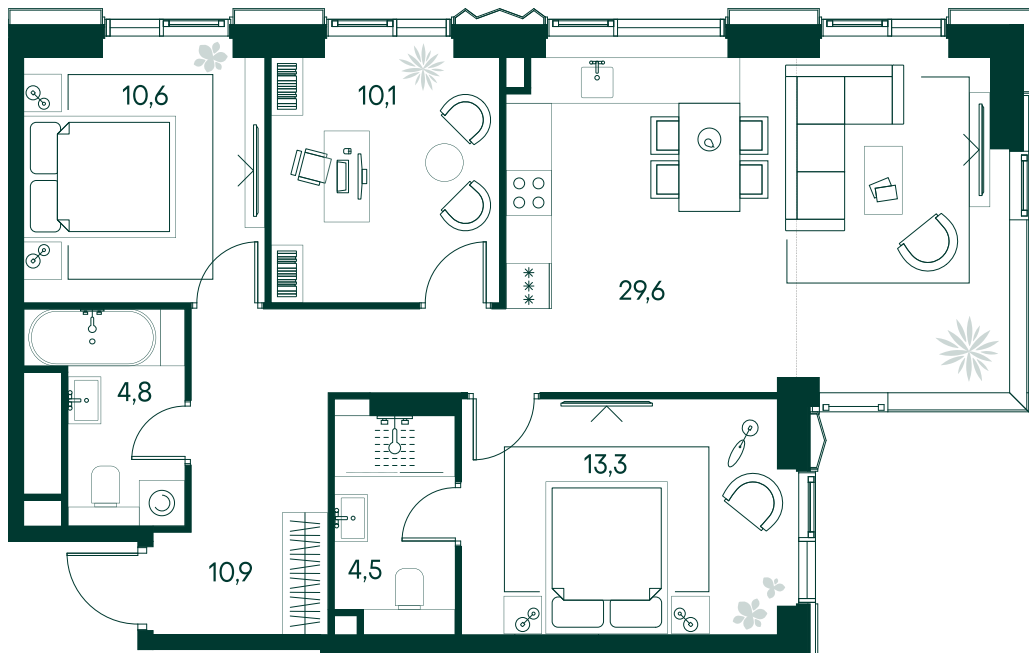

3-спальная № 267

Площадь	84.1 м ²
Квартал	«Беллини»
Корпус	Строение 3
Этаж	7 из 22
Срок сдачи	3 кв. 2028

ОСОБЕННОСТИ КВАРТИРЫ

- Угловое остекление
- Квартира в башне
- Большая гостиная
- Мастер-спальня
- Большая кухня

61 435 050 ₹

ОТ 313 601 ₹ В МЕСЯЦ В ИПОТЕКУ

КОРПУС НА ПЛАНЕ

ВИД ИЗ ОКНА