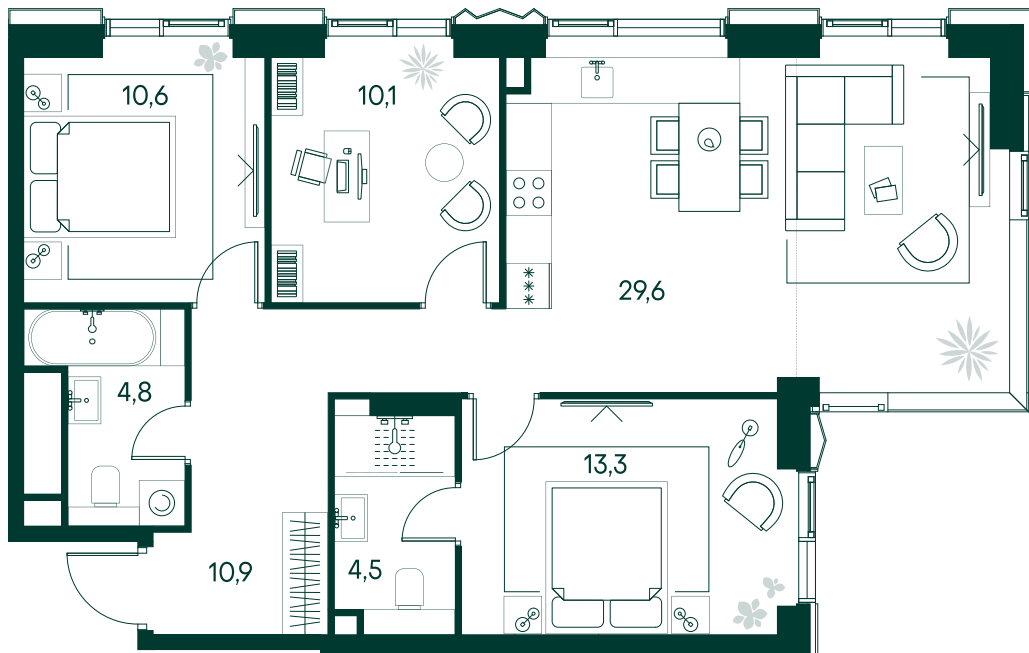

## 3-спальная № 267

Площадь	84.1 м <sup>2</sup>
Квартал	«Беллини»
Корпус	Строение 3
Этаж	7 из 22
Срок сдачи	3 кв. 2028

### ОСОБЕННОСТИ КВАРТИРЫ

- Угловое остекление
- Квартира в башне
- Большая гостиная
- Мастер-спальня
- Большая кухня

**49 896 530 ₺**

ОТ 508 856 ₺ В МЕСЯЦ В ИПОТЕКУ

### КОРПУС НА ПЛАНЕ

### ВИД ИЗ ОКНА