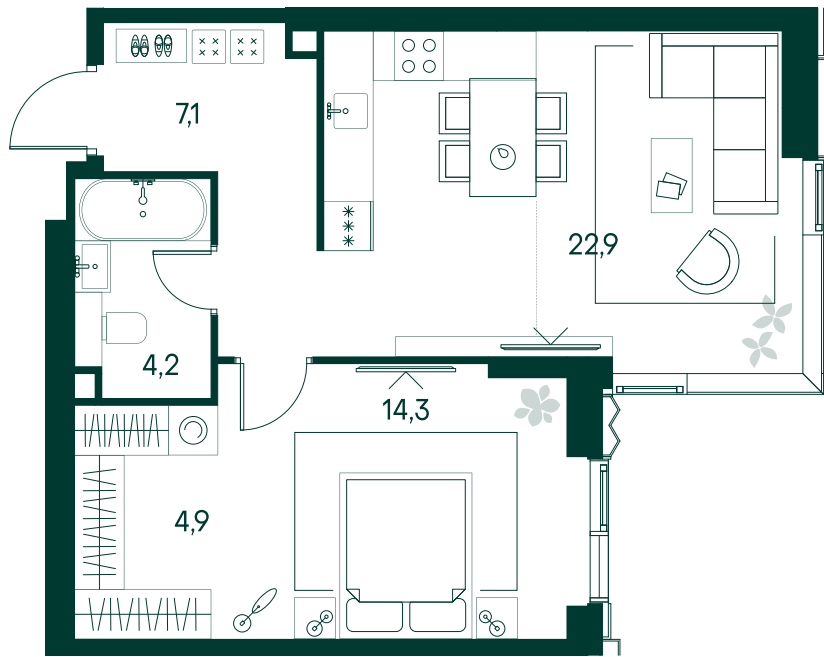

1-спальная № 268

Площадь	53,5 м ²
Квартал	«Беллини»
Корпус	Строение 3
Этаж	7 из 22
Срок сдачи	3 кв. 2028

ОСОБЕННОСТИ КВАРТИРЫ

Гардеробная

Угловое остекление

Квартира в башне

Большая кухня

40 178 500 ₽