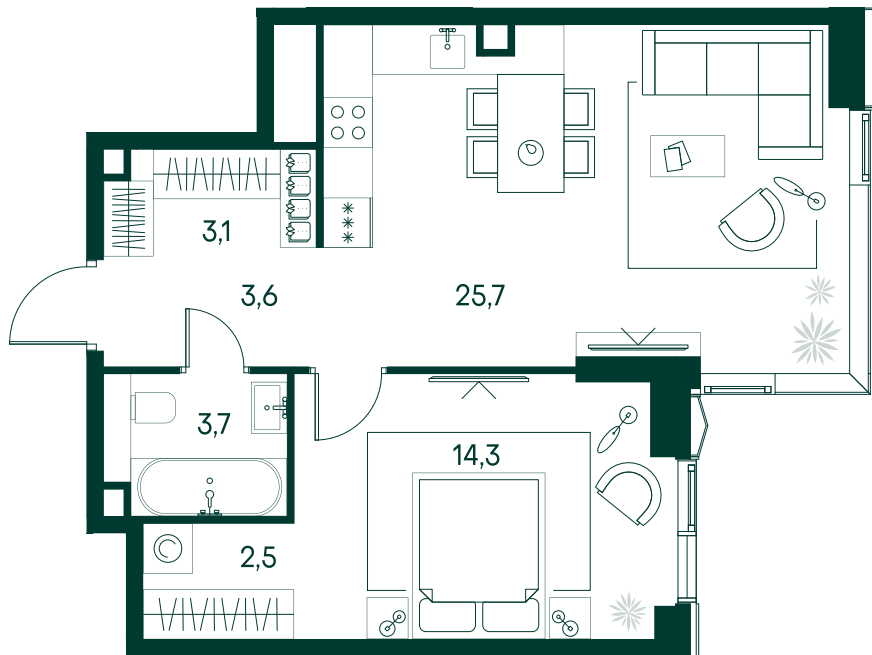

## 1-спальная № 269

Площадь	52.9 м <sup>2</sup>
Квартал	«Беллини»
Корпус	Строение 3
Этаж	7 из 22
Срок сдачи	3 кв. 2028

### ОСОБЕННОСТИ КВАРТИРЫ

Гардеробная

Угловое остекление

Квартира в башне

Большая гостиная

Большая кухня

### КОРПУС НА ПЛАНЕ

### ВИД ИЗ ОКНА