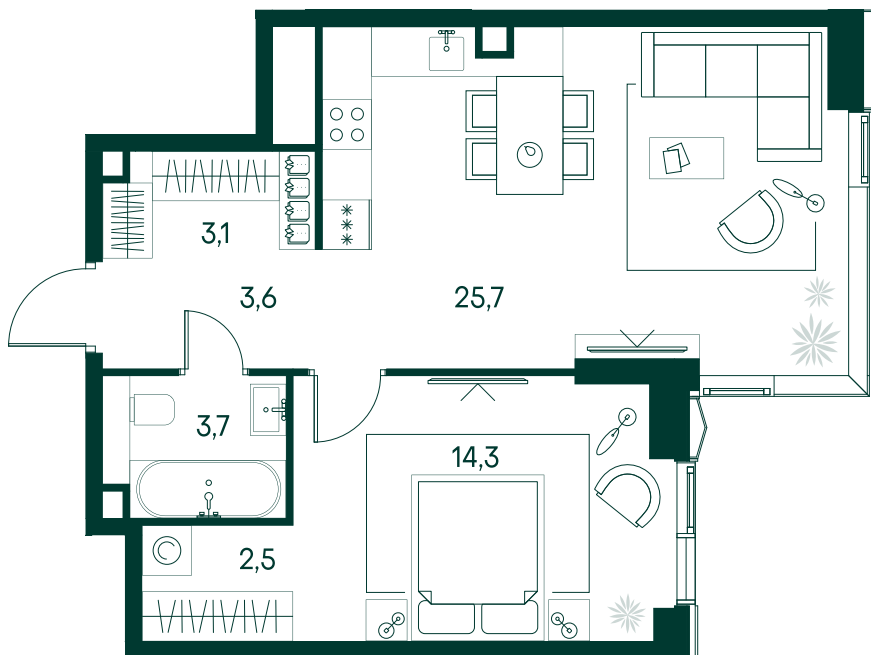

1-спальная № 269

Площадь	_____	52.9 м ²
Квартал	_____	«Беллини»
Корпус	_____	Строение 3
Этаж	_____	7 из 22
Срок сдачи	_____	3 кв. 2028

ОСОБЕННОСТИ КВАРТИРЫ

-  Гардеробная
-  Угловое остекление
-  Квартира в башне
-  Большая гостиная
-  Большая кухня

39 775 510 ₺

ОТ 203 038 ₺ В МЕСЯЦ В ИПОТЕКУ

КОРПУС НА ПЛАНЕ

ВИД ИЗ ОКНА