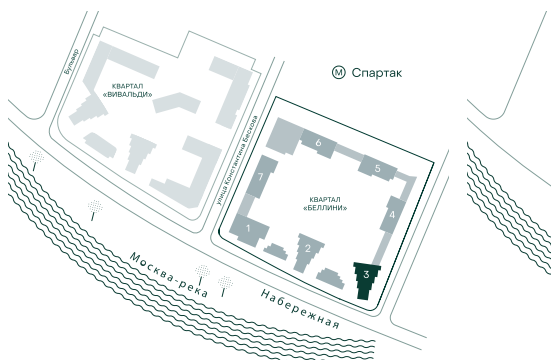

1-спальная № 272

Площадь	41.8 м ²
Квартал	«Беллини»
Корпус	Строение 3
Этаж	7 из 22
Срок сдачи	3 кв. 2028

ОСОБЕННОСТИ КВАРТИРЫ

Угловое остекление

Квартира в башне

Большая кухня

33 440 000 ₽

ОТ 170 698 ₽ В МЕСЯЦ В ИПОТЕКУ

КОРПУС НА ПЛАНЕ

ВИД ИЗ ОКНА