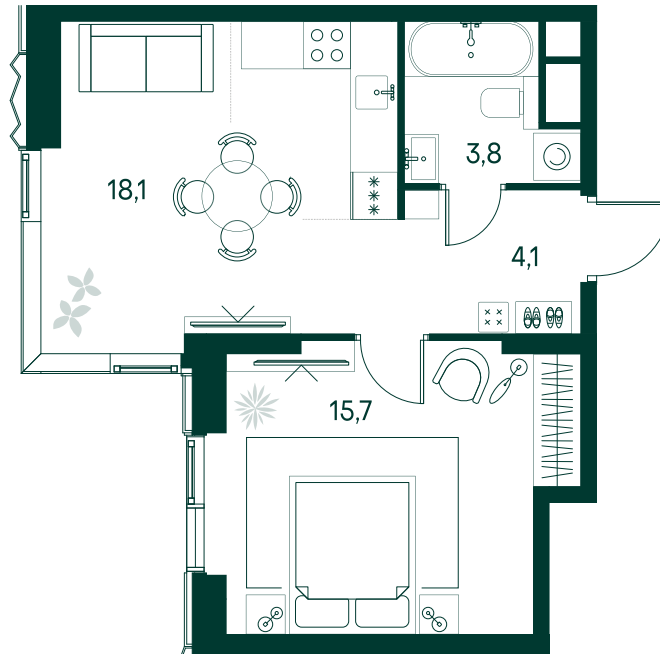

1-спальная № 272

Площадь	41.8 м ²
Квартал	«Беллини»
Корпус	Строение 3
Этаж	7 из 22
Срок сдачи	3 кв. 2028

ОСОБЕННОСТИ КВАРТИРЫ

Угловое остекление

Квартира в башне

Большая кухня

33 440 000 ₽

ОТ 170 698 ₽ В МЕСЯЦ В ИПОТЕКУ

КОРПУС НА ПЛАНЕ

ВИД ИЗ ОКНА