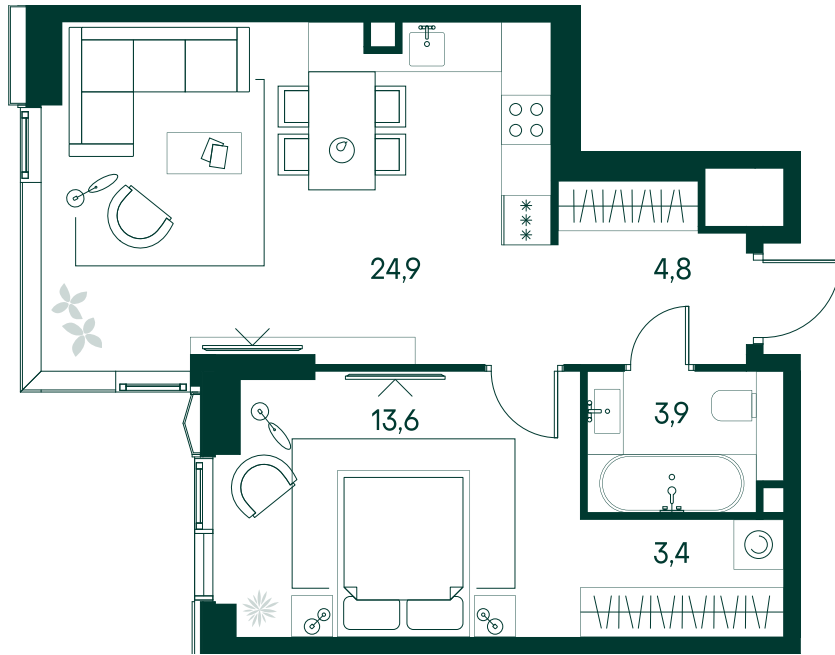

## 1-спальная № 273

Площадь	50.8 м <sup>2</sup>
Квартал	«Беллини»
Корпус	Строение 3
Этаж	7 из 22
Срок сдачи	3 кв. 2028

### ОСОБЕННОСТИ КВАРТИРЫ

Гардеробная

Угловое остекление

Квартира в башне

Большая гостиная

Большая кухня

### КОРПУС НА ПЛАНЕ

### ВИД ИЗ ОКНА