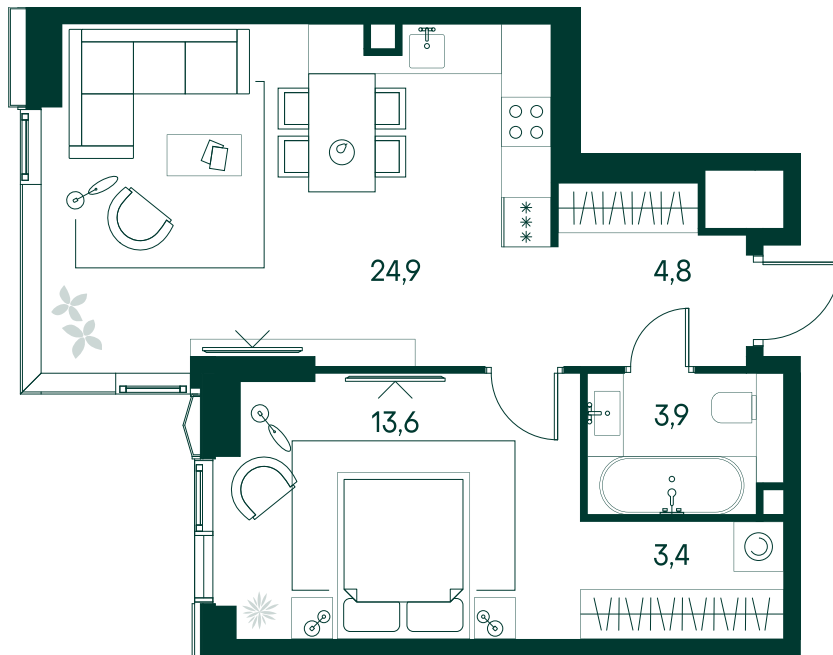

1-спальная № 273

Площадь	50.8 м ²
Квартал	«Беллини»
Корпус	Строение 3
Этаж	7 из 22
Срок сдачи	3 кв. 2028

ОСОБЕННОСТИ КВАРТИРЫ

Гардеробная

Угловое остекление

Квартира в башне

Большая гостиная

Большая кухня

41 142 920 ₽

ОТ 210 018 ₽ В МЕСЯЦ В ИПОТЕКУ

КОРПУС НА ПЛАНЕ

ВИД ИЗ ОКНА