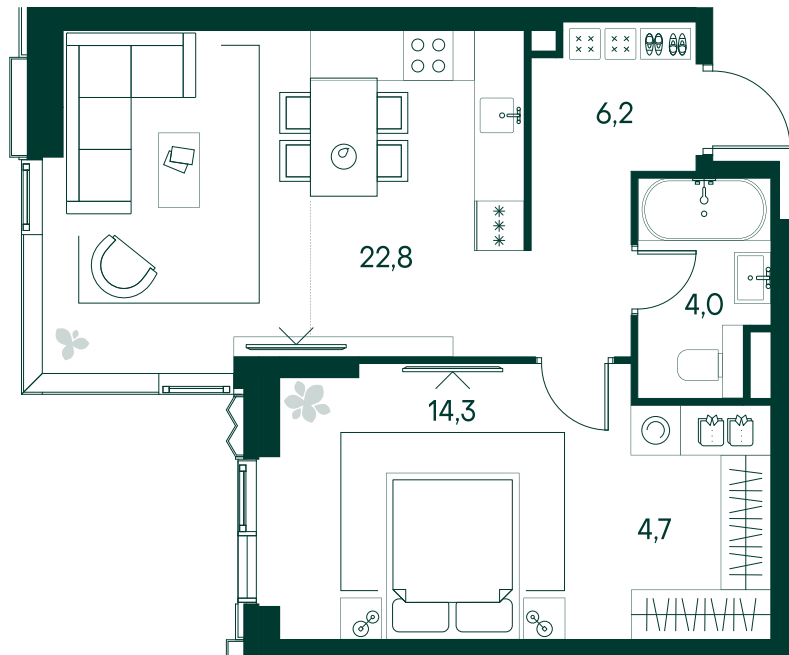

## 1-спальная № 274

Площадь	51.9 м <sup>2</sup>
Квартал	«Беллини»
Корпус	Строение 3
Этаж	7 из 22
Срок сдачи	3 кв. 2028

### ОСОБЕННОСТИ КВАРТИРЫ

Гардеробная

Угловое остекление

Квартира в башне

Большая кухня

### КОРПУС НА ПЛАНЕ

### ВИД ИЗ ОКНА