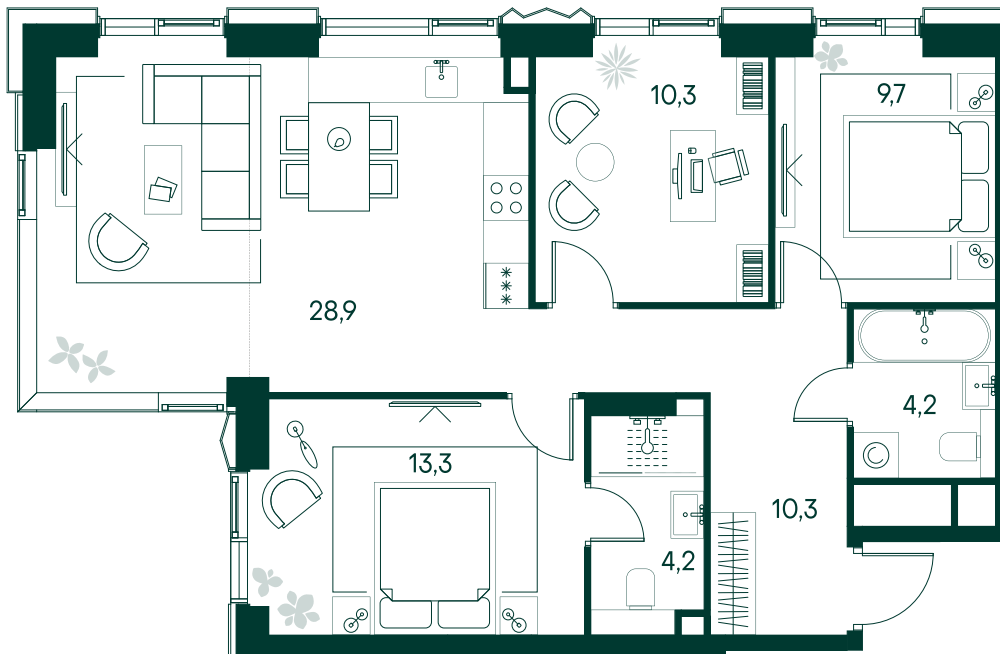

3-спальная № 275

Площадь	81.2 м ²
Квартал	«Беллини»
Корпус	Строение 3
Этаж	7 из 22
Срок сдачи	3 кв. 2028

ОСОБЕННОСТИ КВАРТИРЫ

- Угловое остекление
- Квартира в башне
- Большая гостиная
- Мастер-спальня
- Большая кухня

54 006 120 ₽

ОТ 550 766 ₽ В МЕСЯЦ В ИПОТЕКУ

КОРПУС НА ПЛАНЕ

ВИД ИЗ ОКНА