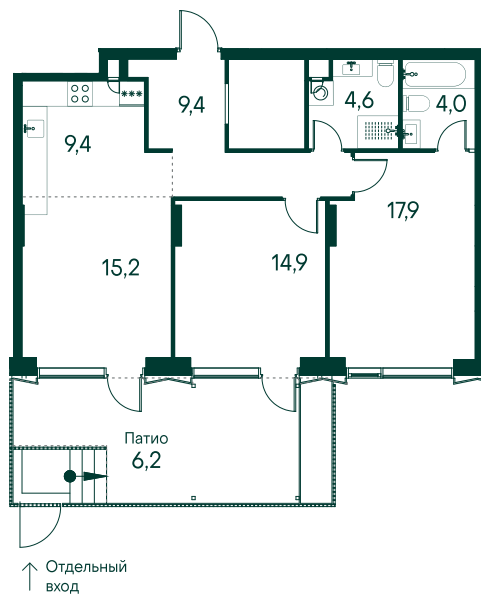

2-комнатная № 1

Площадь	85.8 м²
Квартал	«Вивальди»
Корпус	Строение 1
Этаж	1 из 9
Срок сдачи	2 кв. 2025

44 015 400 ₽

ОСОБЕННОСТИ КВАРТИРЫ

-  Гардеробная
-  Мастер-спальня
-  Большая кухня
-  Патио

КОРПУС НА ПЛАНЕ

ВИД ИЗ ОКНА