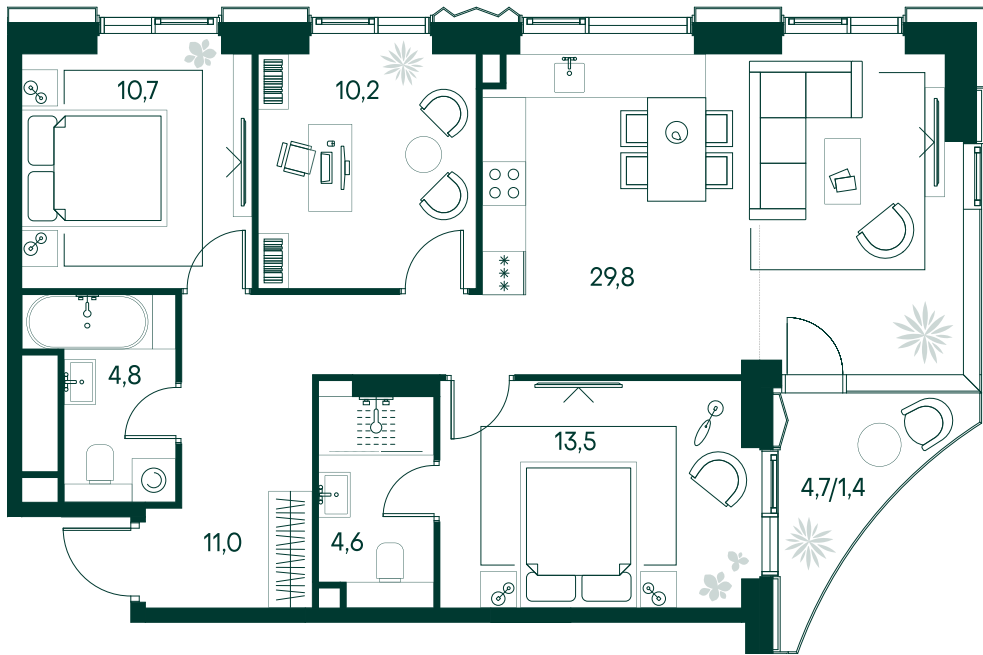

3-спальная № 276

Площадь	_____	86 м²
Квартал	_____	«Беллини»
Корпус	_____	Строение 3
Этаж	_____	8 из 22
Срок сдачи	_____	3 кв. 2028

ОСОБЕННОСТИ КВАРТИРЫ

-  Угловое остекление
-  Квартира в башне
-  Большая гостиная
-  Мастер-спальня
-  Большая кухня