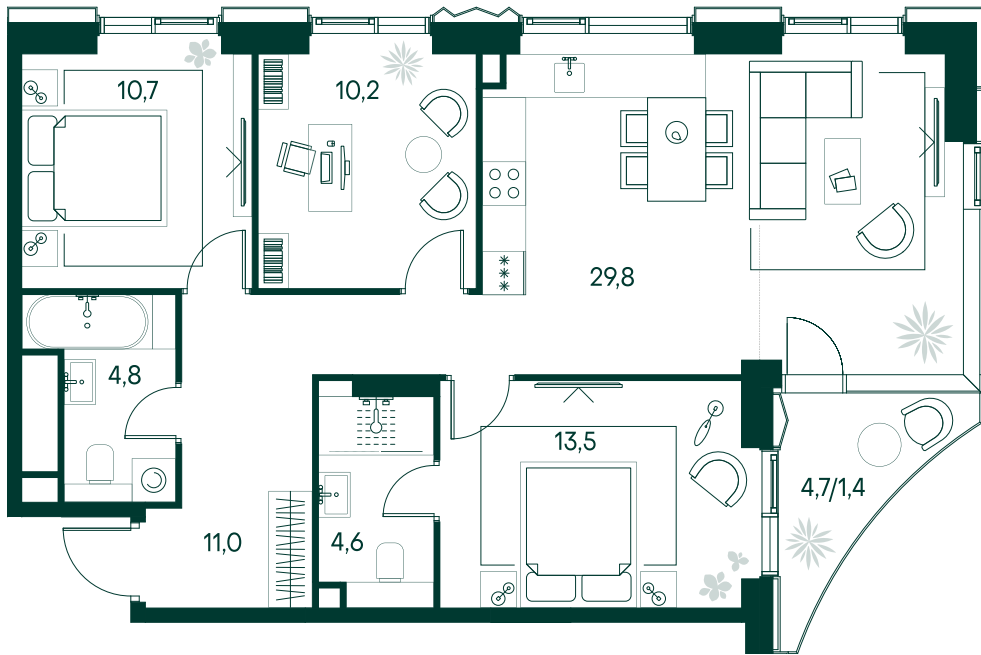

3-спальная № 276

Площадь	86 м²
Квартал	«Беллини»
Корпус	Строение 3
Этаж	8 из 22
Срок сдачи	3 кв. 2028

ОСОБЕННОСТИ КВАРТИРЫ

- Угловое остекление
- Квартира в башне
- Большая гостиная
- Мастер-спальня
- Большая кухня