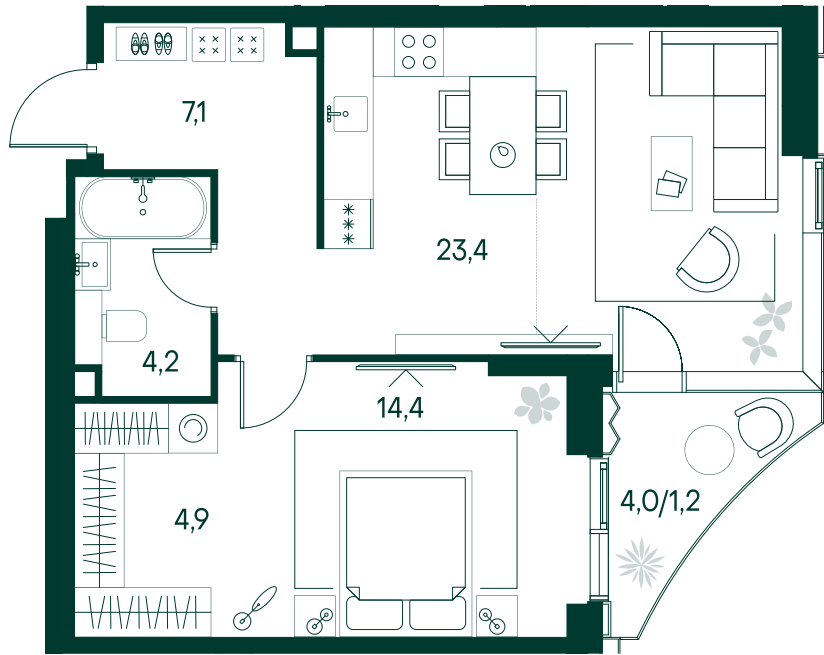

1-спальная № 277

Площадь	55.2 м ²
Квартал	«Беллини»
Корпус	Строение 3
Этаж	8 из 22
Срок сдачи	3 кв. 2028

ОСОБЕННОСТИ КВАРТИРЫ

Гардеробная

Угловое остекление

Квартира в башне

Большая кухня

35 902 080 ₽

ОТ 337 003 ₽ В МЕСЯЦ В ИПОТЕКУ

КОРПУС НА ПЛАНЕ

ВИД ИЗ ОКНА