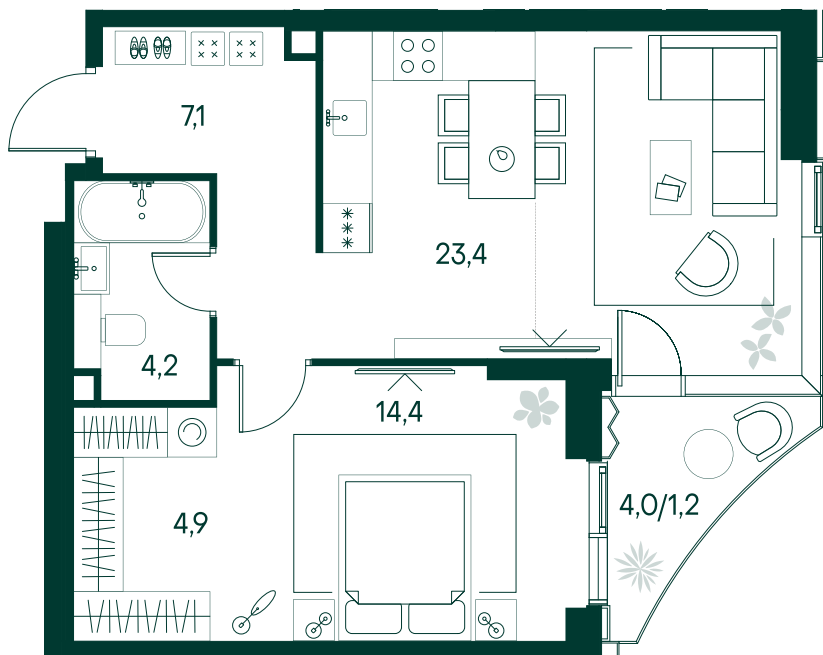

## 1-спальная № 277

Площадь	_____	55.2 м <sup>2</sup>
Квартал	_____	«Беллини»
Корпус	_____	Строение 3
Этаж	_____	8 из 22
Срок сдачи	_____	3 кв. 2028

### ОСОБЕННОСТИ КВАРТИРЫ

-  Гардеробная
-  Угловое остекление
-  Квартира в башне
-  Большая кухня

### КОРПУС НА ПЛАНЕ

### ВИД ИЗ ОКНА