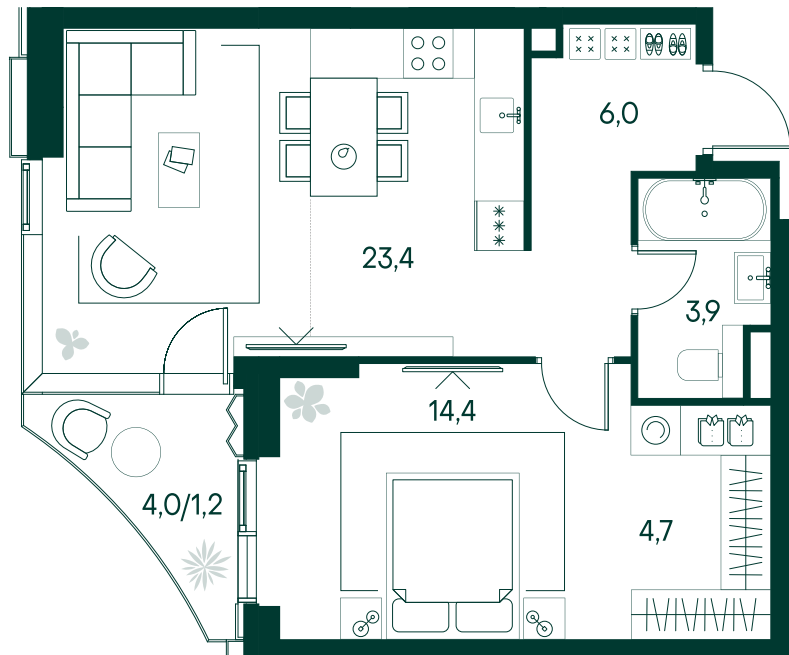

## 1-спальная № 281

Площадь	53.6 м <sup>2</sup>
Квартал	«Беллини»
Корпус	Строение 3
Этаж	8 из 22
Срок сдачи	3 кв. 2028

### ОСОБЕННОСТИ КВАРТИРЫ

- Угловое остекление
- Квартира в башне
- Большая кухня

**35 826 240 ₹**

ОТ 365 364 ₹ В МЕСЯЦ В ИПОТЕКУ

### КОРПУС НА ПЛАНЕ

### ВИД ИЗ ОКНА