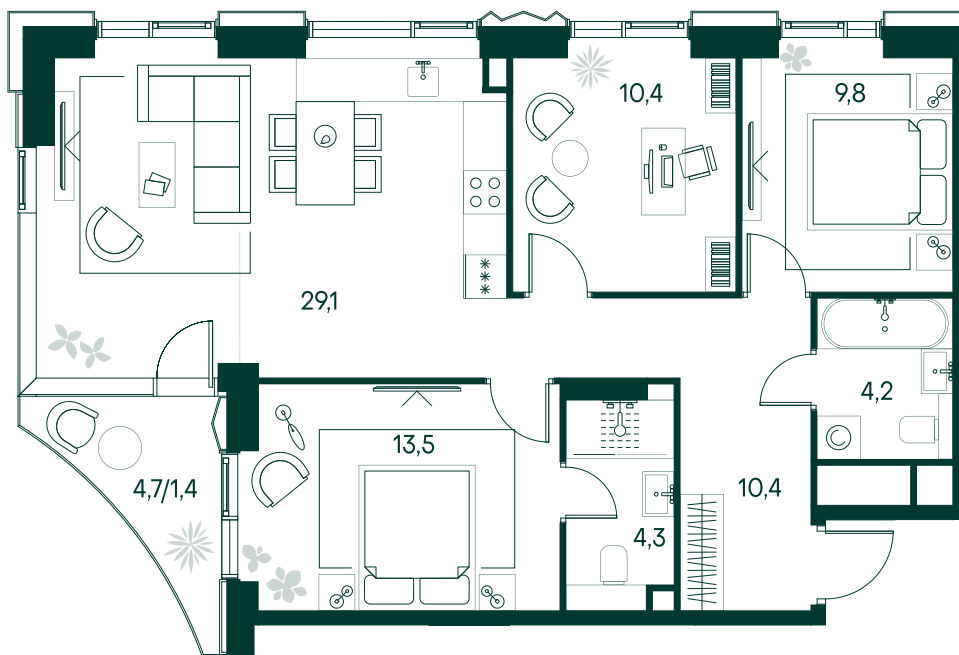

## 3-спальная № 282

Площадь	_____	83.1 м <sup>2</sup>
Квартал	_____	«Беллини»
Корпус	_____	Строение 3
Этаж	_____	8 из 22
Срок сдачи	_____	3 кв. 2028

### ОСОБЕННОСТИ КВАРТИРЫ

-  Гардеробная
-  Угловое остекление
-  Квартира в башне
-  Большая гостиная
-  Мастер-спальня
-  Большая кухня

### КОРПУС НА ПЛАНЕ

### ВИД ИЗ ОКНА