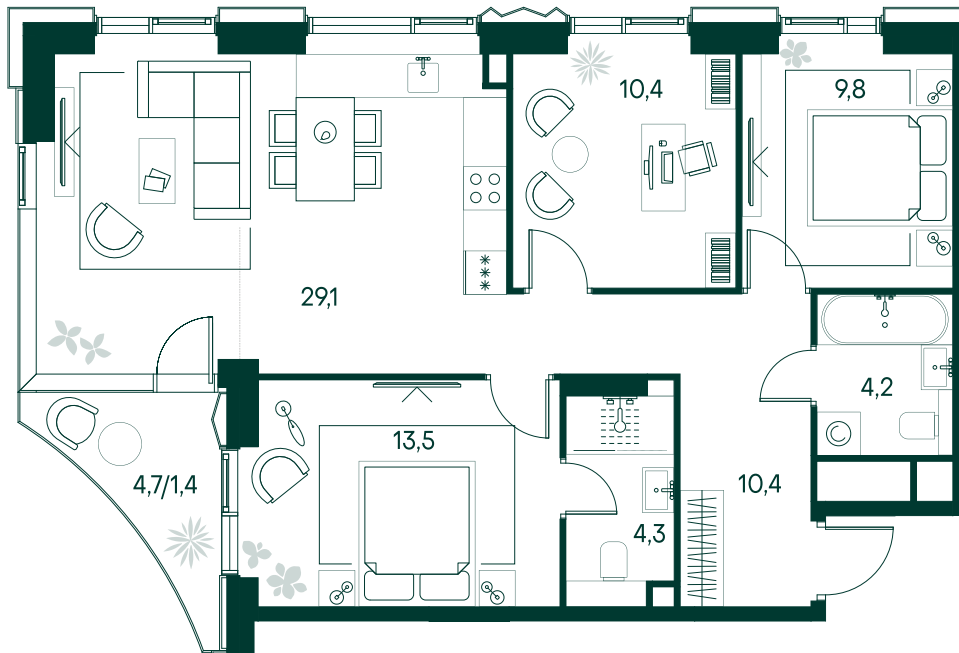

3-спальная № 282

Площадь	83.1 м ²
Квартал	«Беллини»
Корпус	Строение 3
Этаж	8 из 22
Срок сдачи	3 кв. 2028

ОСОБЕННОСТИ КВАРТИРЫ

-  Гардеробная
-  Угловое остекление
-  Квартира в башне
-  Большая гостиная
-  Мастер-спальня
-  Большая кухня

53 840 490 ₹

ОТ 159 674 ₹ В МЕСЯЦ В ИПОТЕКУ

КОРПУС НА ПЛАНЕ

ВИД ИЗ ОКНА