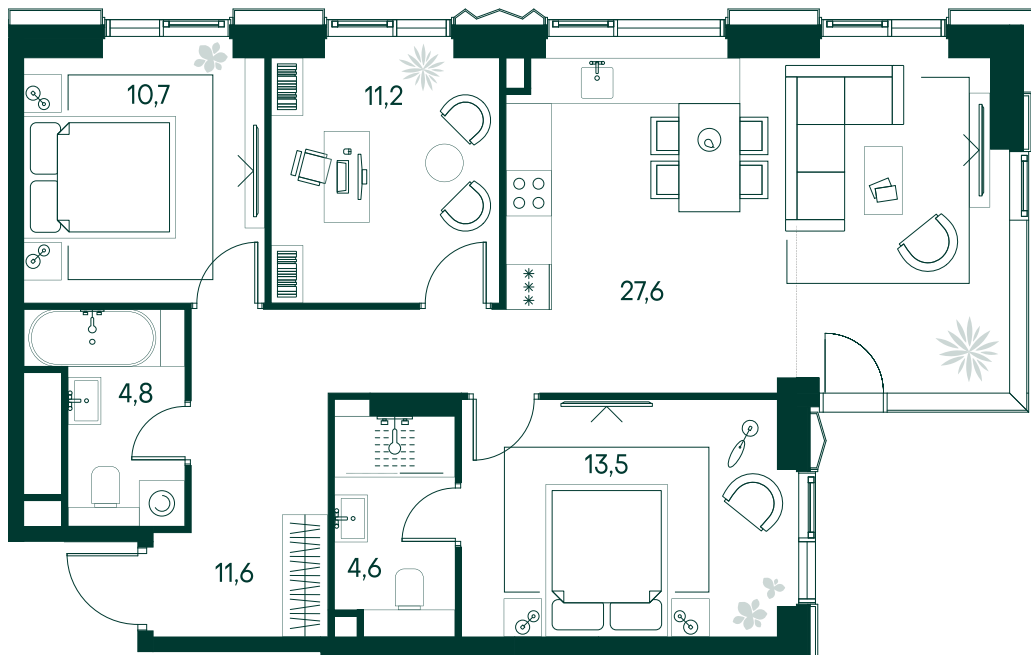

## 2-спальная № 283

Площадь	84 м <sup>2</sup>
Квартал	«Беллини»
Корпус	Строение 3
Этаж	9 из 22
Срок сдачи	3 кв. 2028

### ОСОБЕННОСТИ КВАРТИРЫ

- Угловое остекление
- Квартира в башне
- Большая гостиная
- Мастер-спальня
- Большая кухня

51 559 200 ₽

ОТ 525 812 ₽ В МЕСЯЦ В ИПОТЕКУ

### КОРПУС НА ПЛАНЕ

### ВИД ИЗ ОКНА