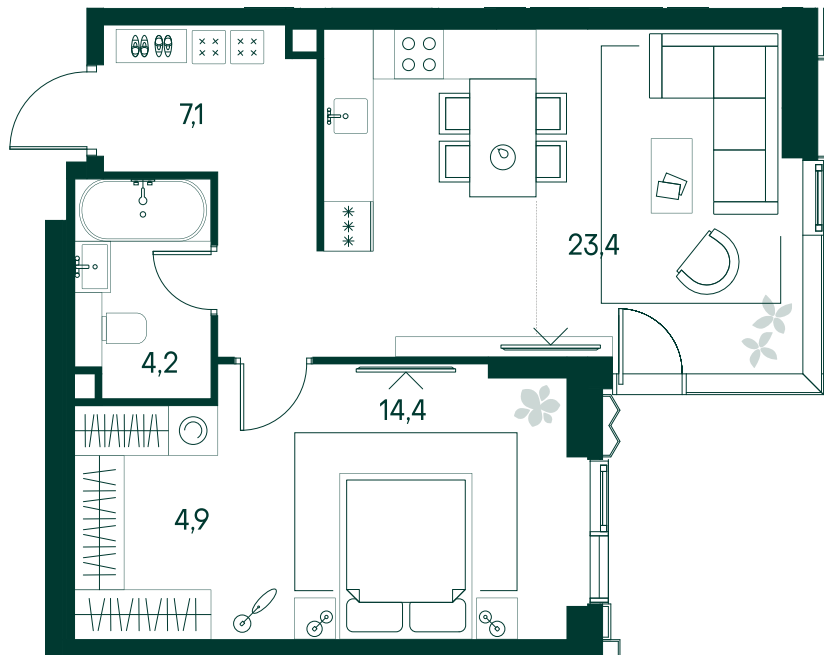

## 1-спальная № 284

Площадь	54 м <sup>2</sup>
Квартал	«Беллини»
Корпус	Строение 3
Этаж	9 из 22
Срок сдачи	3 кв. 2028

### ОСОБЕННОСТИ КВАРТИРЫ

Гардеробная

Угловое остекление

Квартира в башне

Большая кухня

### КОРПУС НА ПЛАНЕ

### ВИД ИЗ ОКНА