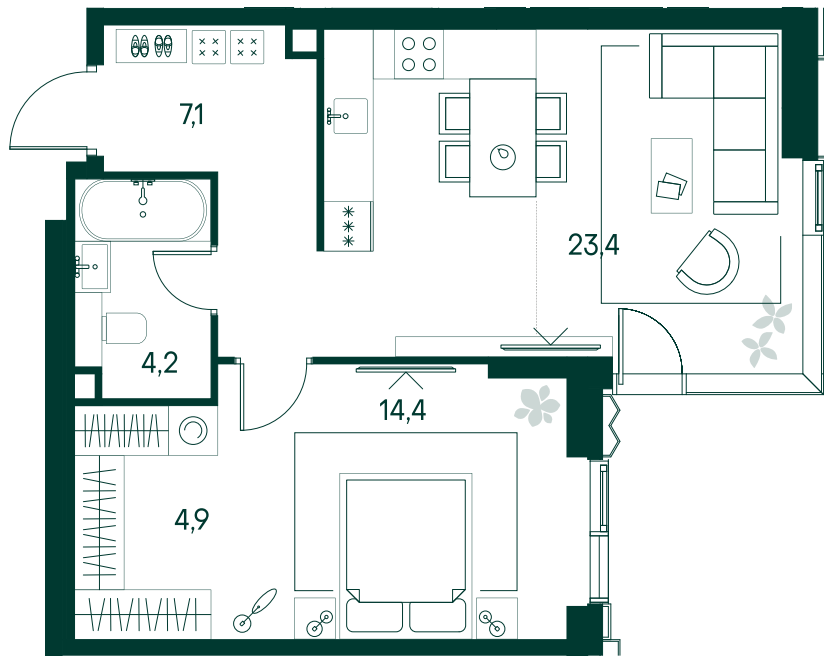

1-спальная № 284

Площадь	54 м ²
Квартал	«Беллини»
Корпус	Строение 3
Этаж	9 из 22
Срок сдачи	3 кв. 2028

ОСОБЕННОСТИ КВАРТИРЫ

Гардеробная

Угловое остекление

Квартира в башне

Большая кухня

34 511 400 ₽