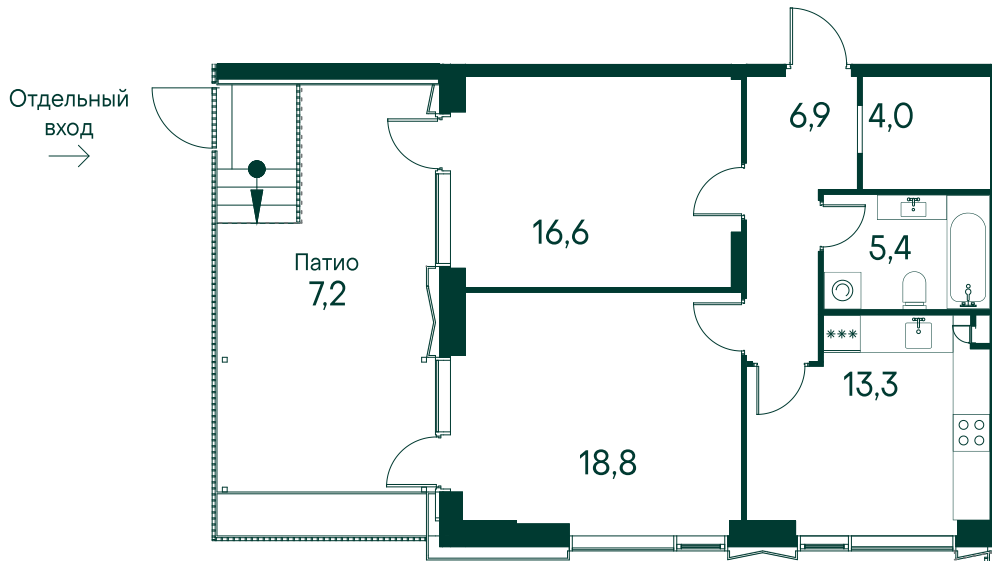

2-комнатная № 2

Площадь	72.2 м²
Квартал	«Вивальди»
Корпус	Строение 1
Этаж	1 из 9
Срок сдачи	2 кв. 2025

ОСОБЕННОСТИ КВАРТИРЫ

Гардеробная

Патиио

37 255 200 ₹

КОРПУС НА ПЛАНЕ

ВИД ИЗ ОКНА