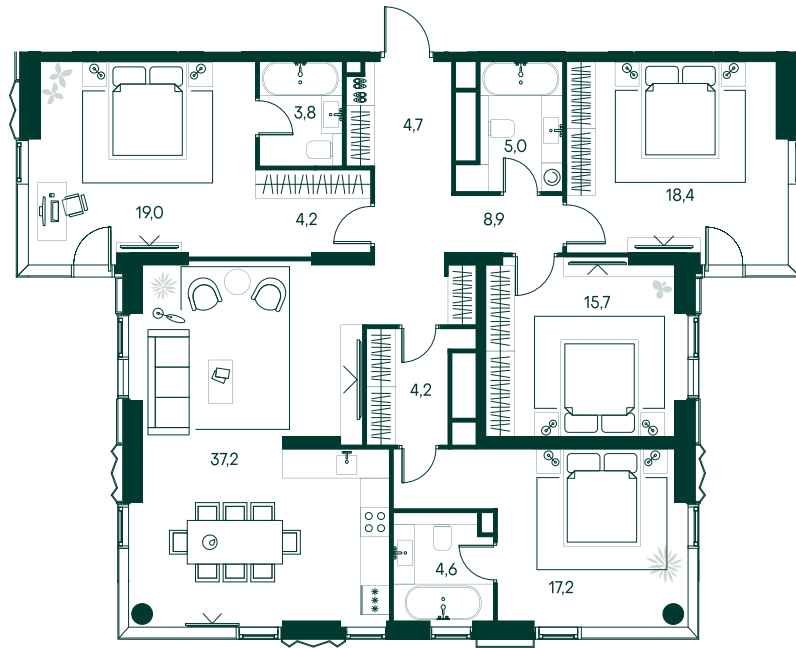

4-спальная № 286

Площадь	142.9 м ²
Квартал	«Беллини»
Корпус	Строение 3
Этаж	9 из 22
Срок сдачи	3 кв. 2028

ОСОБЕННОСТИ КВАРТИРЫ

-  Гардеробная
-  Угловое остекление
-  Квартира в башне
-  Большая гостиная
-  Мастер-спальня
-  Большая кухня