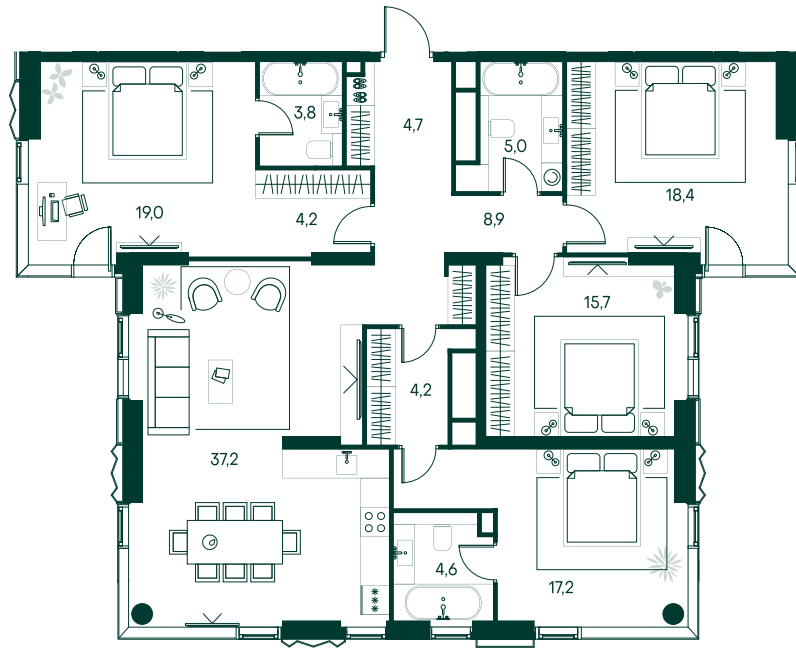

4-спальная № 286

Площадь	_____	142.9 м ²
Квартал	_____	«Беллини»
Корпус	_____	Строение 3
Этаж	_____	9 из 22
Срок сдачи	_____	3 кв. 2028

101 930 570 ₽

ОТ 1 039 510 ₽ В МЕСЯЦ В ИПОТЕКУ

ОСОБЕННОСТИ КВАРТИРЫ

-  Гардеробная
-  Угловое остекление
-  Квартира в башне
-  Большая гостиная
-  Мастер-спальня
-  Большая кухня

КОРПУС НА ПЛАНЕ

ВИД ИЗ ОКНА