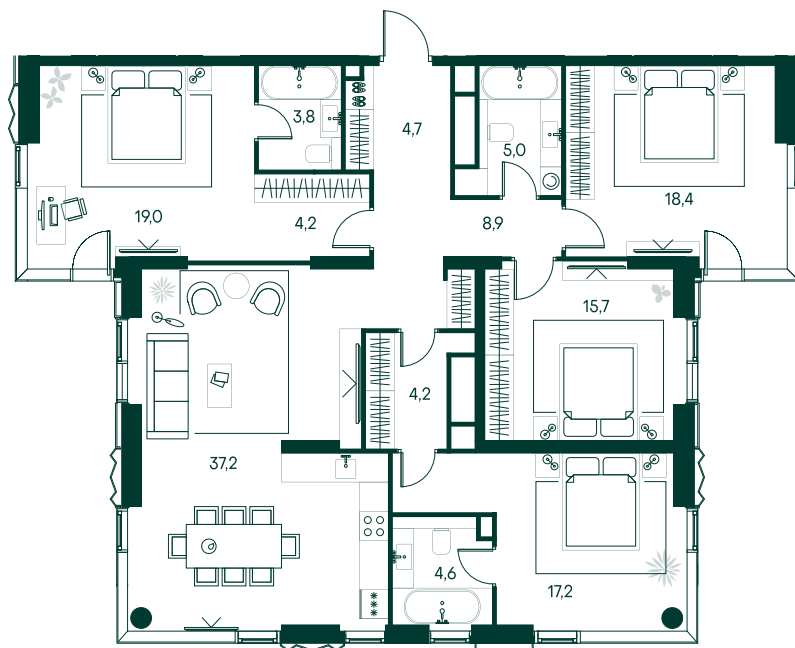

## 4-спальная № 286

Площадь	_____	142.9 м <sup>2</sup>
Квартал	_____	«Беллини»
Корпус	_____	Строение 3
Этаж	_____	9 из 22
Срок сдачи	_____	3 кв. 2028

### ОСОБЕННОСТИ КВАРТИРЫ

-  Гардеробная
-  Угловое остекление
-  Квартира в башне
-  Большая гостиная
-  Мастер-спальня
-  Большая кухня

### КОРПУС НА ПЛАНЕ