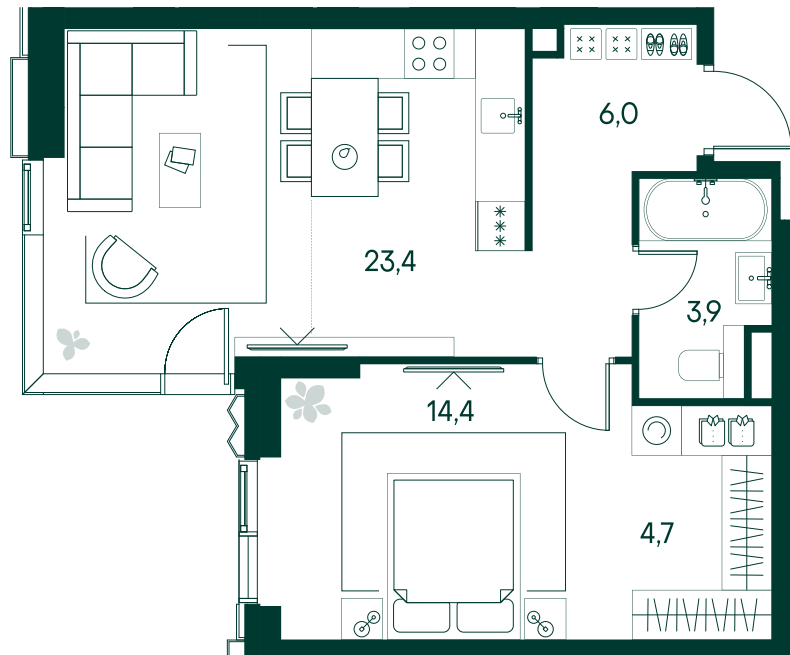

## 1-спальная № 288

|            |                     |
|------------|---------------------|
| Площадь    | 52.4 м <sup>2</sup> |
| Квартал    | «Беллини»           |
| Корпус     | Строение 3          |
| Этаж       | 9 из 22             |
| Срок сдачи | 3 кв. 2028          |

### ОСОБЕННОСТИ КВАРТИРЫ

Гардеробная

Угловое остекление

Квартира в башне

Большая кухня

**35 485 280 ₹**

ОТ 361 887 ₹ В МЕСЯЦ В ИПОТЕКУ

### КОРПУС НА ПЛАНЕ

### ВИД ИЗ ОКНА