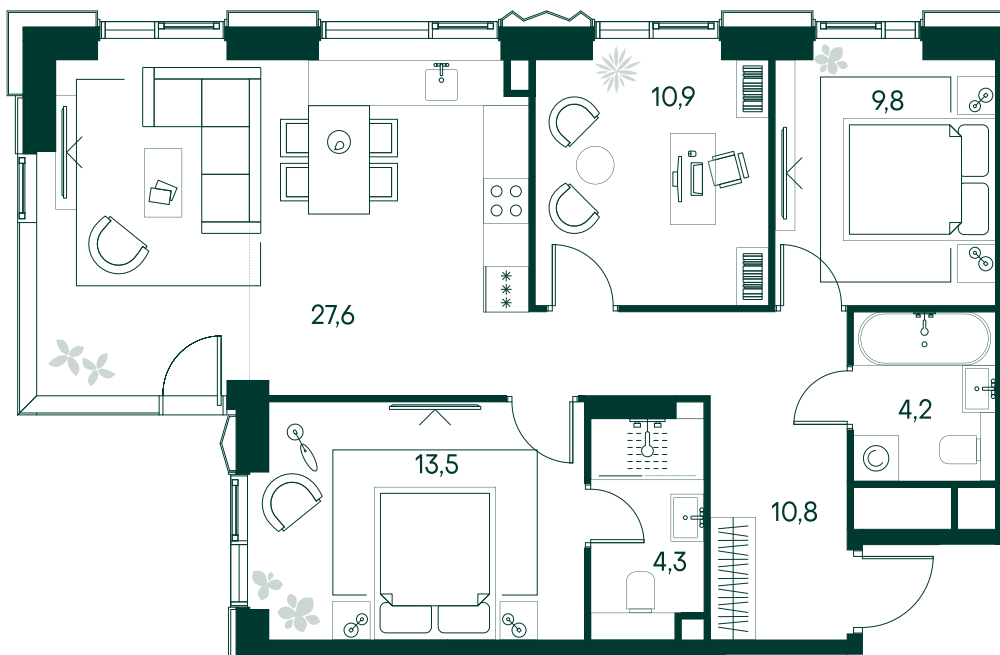

2-спальная № 289

Площадь	_____	81.1 м ²
Квартал	_____	«Беллини»
Корпус	_____	Строение 3
Этаж	_____	9 из 22
Срок сдачи	_____	3 кв. 2028

ОСОБЕННОСТИ КВАРТИРЫ

-  Угловое остекление
-  Квартира в башне
-  Большая гостиная
-  Мастер-спальня
-  Большая кухня

53 331 360 ₹

ОТ 543 885 ₹ В МЕСЯЦ В ИПОТЕКУ

КОРПУС НА ПЛАНЕ

ВИД ИЗ ОКНА