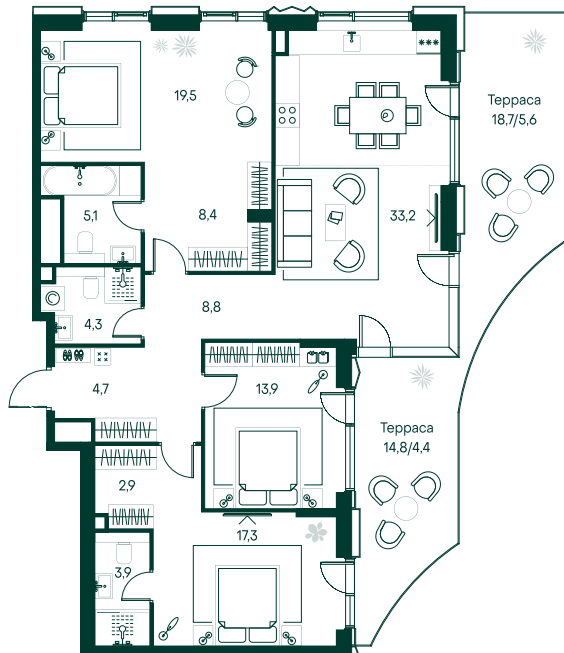

## 3-спальная № 290

Площадь	132 м <sup>2</sup>
Квартал	«Беллини»
Корпус	Строение 3
Этаж	10 из 22
Срок сдачи	3 кв. 2028

### ОСОБЕННОСТИ КВАРТИРЫ

Гардеробная

Угловое остекление

Квартира в башне

Большая гостиная

Мастер-спальня

Терраса

Большая кухня

### КОРПУС НА ПЛАНЕ

### ВИД ИЗ ОКНА