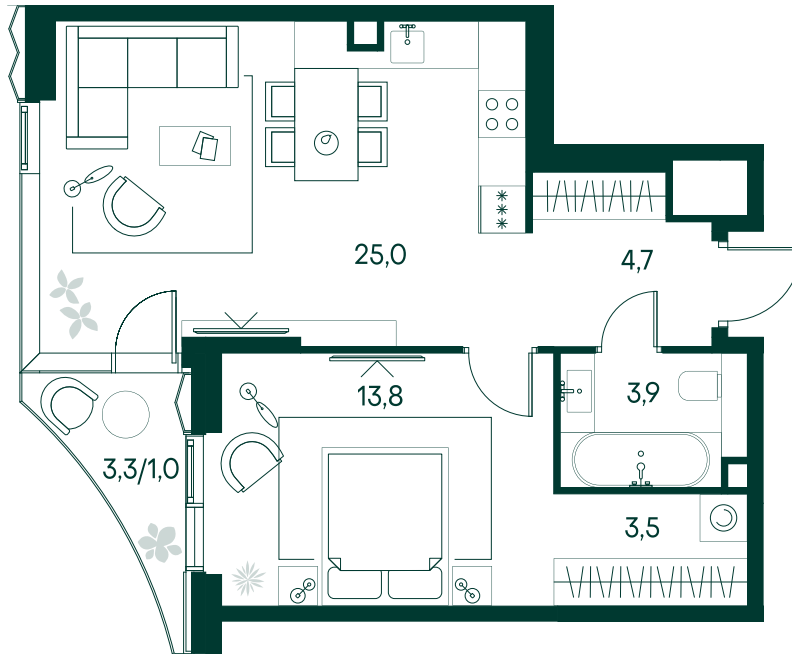

1-спальная № 293

Площадь	51.9 м ²
Квартал	«Беллини»
Корпус	Строение 3
Этаж	10 из 22
Срок сдачи	3 кв. 2028

ОСОБЕННОСТИ КВАРТИРЫ

-  Угловое остекление
-  Квартира в башне
-  Большая гостиная
-  Большая кухня

42 039 000 ₽

ОТ 214 592 ₽ В МЕСЯЦ В ИПОТЕКУ

КОРПУС НА ПЛАНЕ

ВИД ИЗ ОКНА