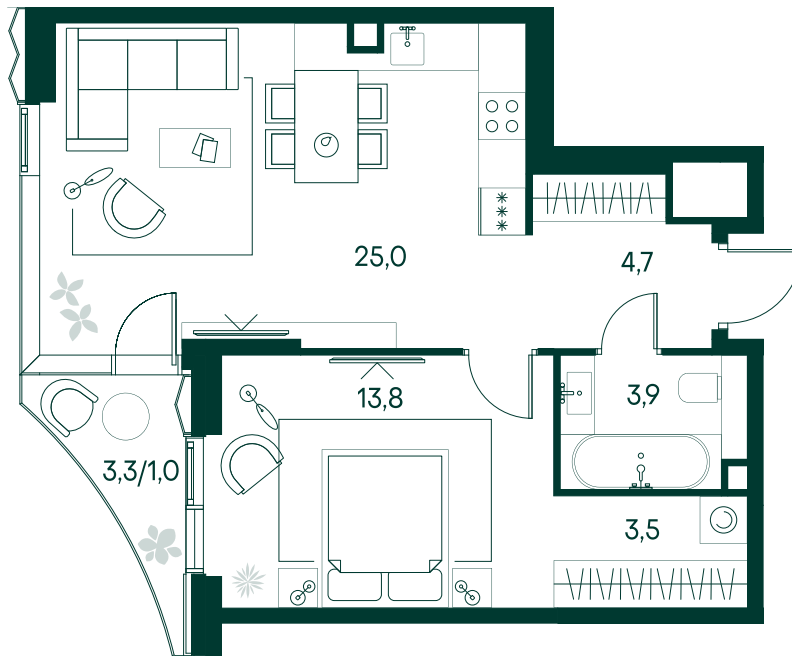

1-спальная № 293

Площадь	51.9 м ²
Квартал	«Беллини»
Корпус	Строение 3
Этаж	10 из 22
Срок сдачи	3 кв. 2028

ОСОБЕННОСТИ КВАРТИРЫ

- Угловое остекление
- Квартира в башне
- Большая гостиная
- Большая кухня

45 142 620 ₽