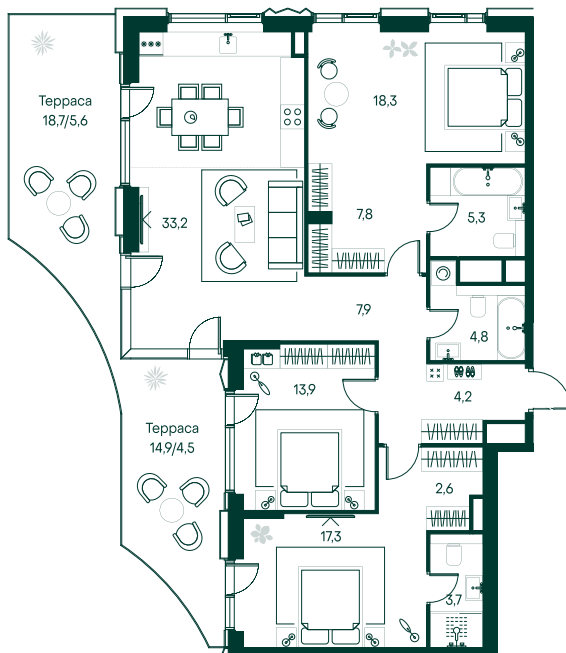

3-спальная № 294

Площадь	_____	129.1 м ²
Квартал	_____	«Беллини»
Корпус	_____	Строение 3
Этаж	_____	10 из 22
Срок сдачи	_____	3 кв. 2028

ОСОБЕННОСТИ КВАРТИРЫ

-  Гардеробная
-  Угловое остекление
-  Квартира в башне
-  Большая гостиная
-  Мастер-спальня
-  Терраса
-  Большая кухня