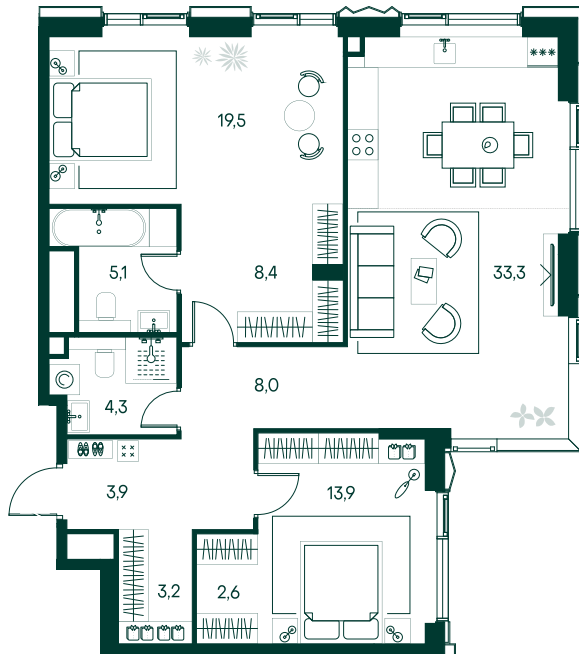

2-спальная № 295

Площадь	_____	102.2 м²
Квартал	_____	«Беллини»
Корпус	_____	Строение 3
Этаж	_____	11 из 22
Срок сдачи	_____	3 кв. 2028

ОСОБЕННОСТИ КВАРТИРЫ

Гардеробная

Угловое остекление

Квартира в башне

Большая гостиная

Мастер-спальня

Большая кухня

62 904 100 ₽

ОТ 641 510 ₽ В МЕСЯЦ В ИПОТЕКУ

КОРПУС НА ПЛАНЕ

ВИД ИЗ ОКНА