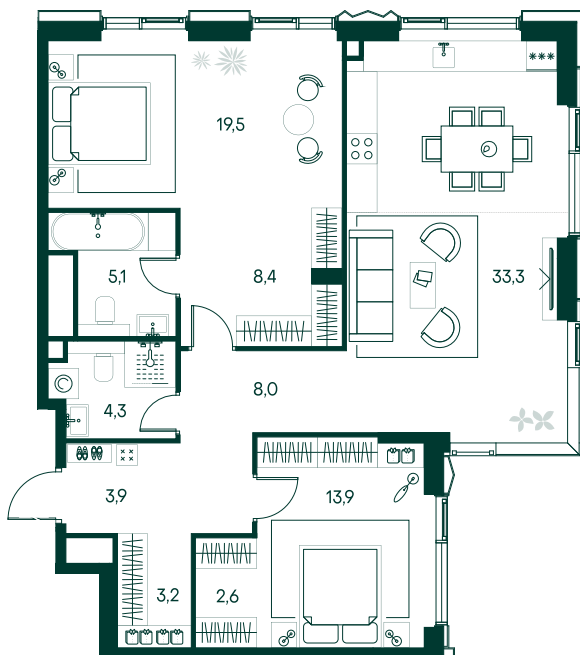

2-спальная № 295

Площадь	_____	102.2 м ²
Квартал	_____	«Беллини»
Корпус	_____	Строение 3
Этаж	_____	11 из 22
Срок сдачи	_____	3 кв. 2028

ОСОБЕННОСТИ КВАРТИРЫ

-  Гардеробная
-  Угловое остекление
-  Квартира в башне
-  Большая гостиная
-  Мастер-спальня
-  Большая кухня