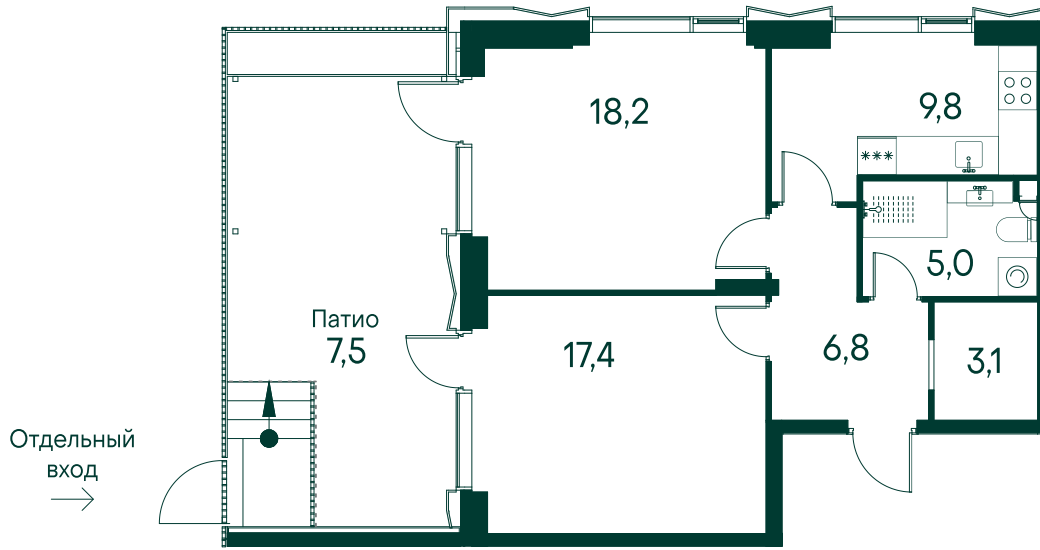

2-комнатная № 3

Площадь	67.8 м ²
Квартал	«Вивальди»
Корпус	Строение 1
Этаж	1 из 9
Срок сдачи	2 кв. 2025

ОСОБЕННОСТИ КВАРТИРЫ

Гардеробная

Патико

36 747 600 ₽

КОРПУС НА ПЛАНЕ

ВИД ИЗ ОКНА