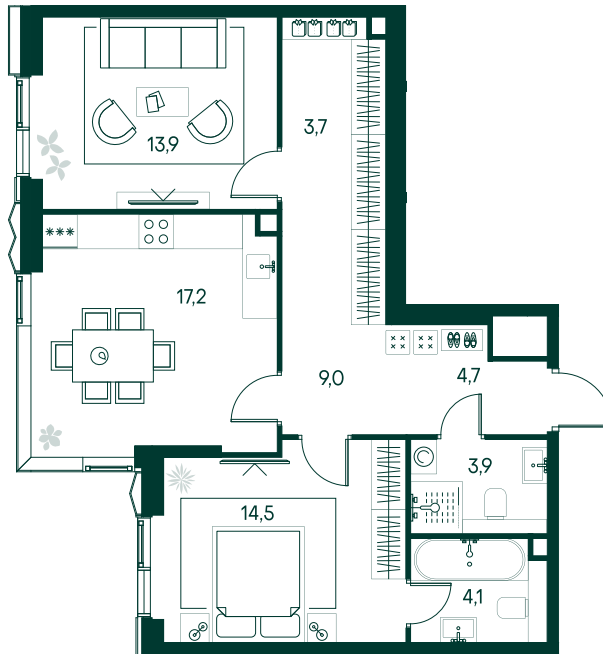

## 2-спальная № 298

Площадь	71 м <sup>2</sup>
Квартал	«Беллини»
Корпус	Строение 3
Этаж	11 из 22
Срок сдачи	3 кв. 2028

### ОСОБЕННОСТИ КВАРТИРЫ

Гардеробная

Угловое остекление

Квартира в башне

Мастер-спальня

Большая кухня

### КОРПУС НА ПЛАНЕ

### ВИД ИЗ ОКНА