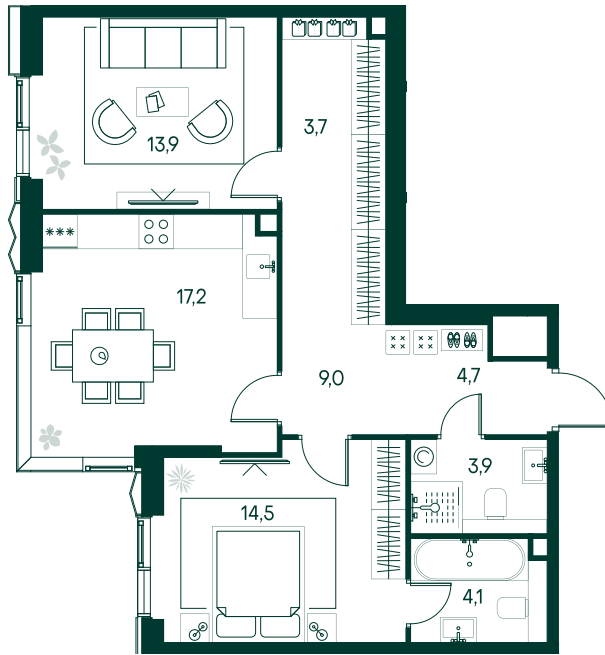

2-спальная № 298

Площадь	71 м ²
Квартал	«Беллини»
Корпус	Строение 3
Этаж	11 из 22
Срок сдачи	3 кв. 2028

ОСОБЕННОСТИ КВАРТИРЫ

Гардеробная

Угловое остекление

Квартира в башне

Мастер-спальня

Большая кухня