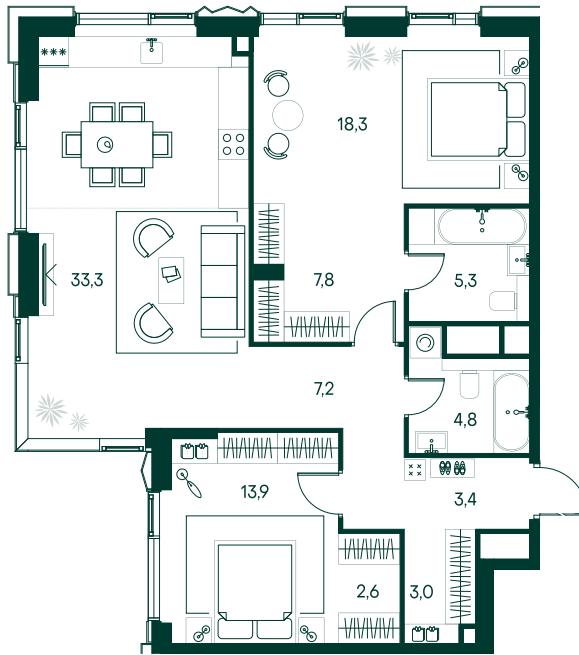

## 2-спальная № 299

Площадь	_____	99.6 м <sup>2</sup>
Квартал	_____	«Беллини»
Корпус	_____	Строение 3
Этаж	_____	11 из 22
Срок сдачи	_____	3 кв. 2028

### ОСОБЕННОСТИ КВАРТИРЫ

-  Гардеробная
-  Угловое остекление
-  Квартира в башне
-  Большая гостиная
-  Мастер-спальня
-  Большая кухня

### КОРПУС НА ПЛАНЕ

### ВИД ИЗ ОКНА