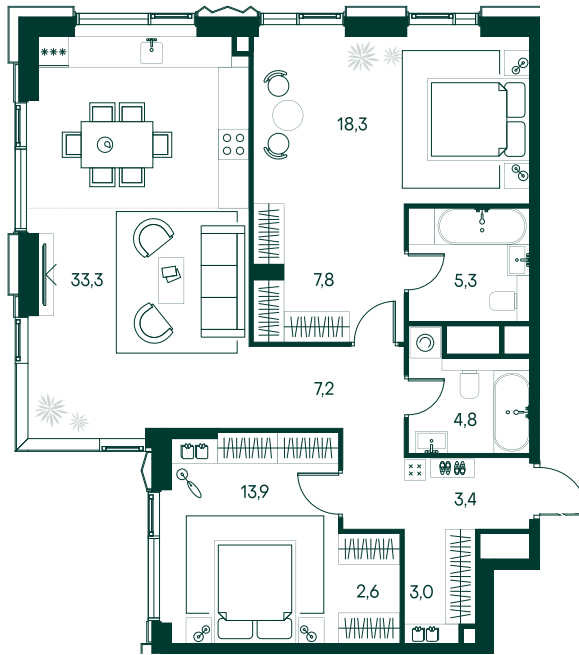

2-спальная № 299

Площадь	_____	99.6 м ²
Квартал	_____	«Беллини»
Корпус	_____	Строение 3
Этаж	_____	11 из 22
Срок сдачи	_____	3 кв. 2028

ОСОБЕННОСТИ КВАРТИРЫ

-  Гардеробная
-  Угловое остекление
-  Квартира в башне
-  Большая гостиная
-  Мастер-спальня
-  Большая кухня