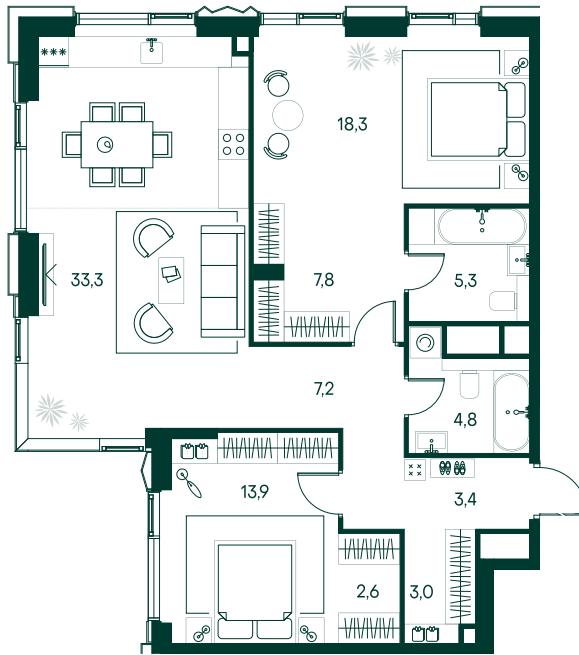

2-спальная № 299

Площадь	99.6 м ²
Квартал	«Беллини»
Корпус	Строение 3
Этаж	11 из 22
Срок сдачи	3 кв. 2028

ОСОБЕННОСТИ КВАРТИРЫ

-  Гардеробная
-  Угловое остекление
-  Квартира в башне
-  Большая гостиная
-  Мастер-спальня
-  Большая кухня