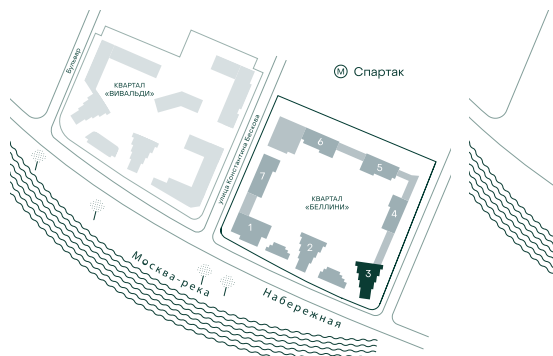

КОРПУС НА ПЛАНЕ