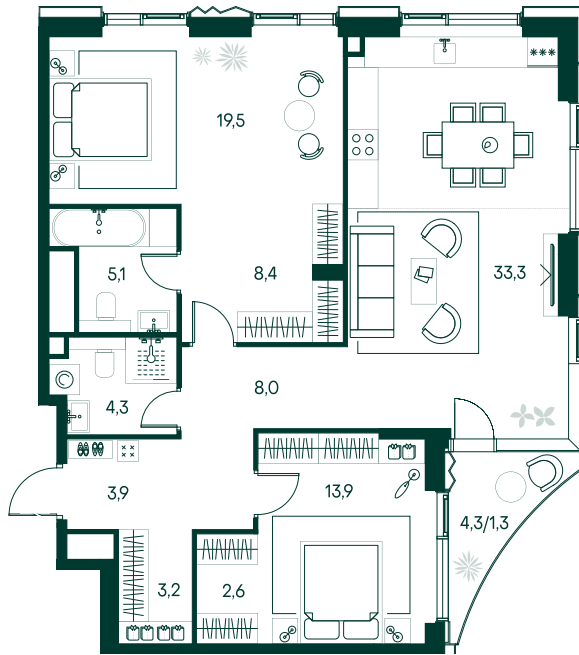

2-спальная № 300

Площадь	_____	103.5 м ²
Квартал	_____	«Беллини»
Корпус	_____	Строение 3
Этаж	_____	12 из 22
Срок сдачи	_____	3 кв. 2028

ОСОБЕННОСТИ КВАРТИРЫ

Гардеробная

Угловое остекление

Квартира в башне

Большая гостиная

Мастер-спальня

Большая кухня

78 442 650 ₽

ОТ 461 619 ₽ В МЕСЯЦ В ИПОТЕКУ

КОРПУС НА ПЛАНЕ

ВИД ИЗ ОКНА