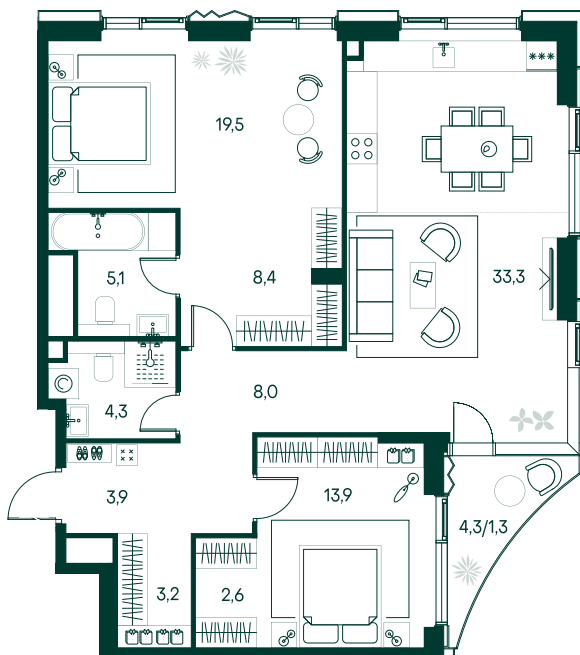

2-спальная № 300

Площадь	_____	103.5 м ²
Квартал	_____	«Беллини»
Корпус	_____	Строение 3
Этаж	_____	12 из 22
Срок сдачи	_____	3 кв. 2028

ОСОБЕННОСТИ КВАРТИРЫ

-  Гардеробная
-  Угловое остекление
-  Квартира в башне
-  Большая гостиная
-  Мастер-спальня
-  Большая кухня