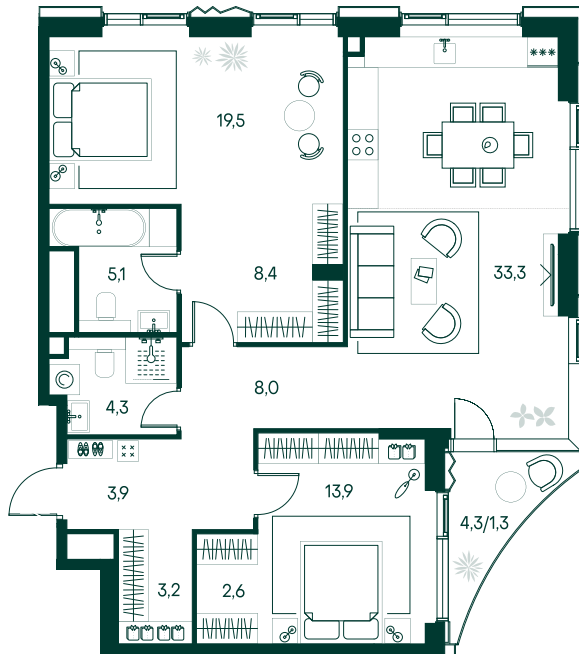

2-спальная № 300

Площадь	_____	103.5 м ²
Квартал	_____	«Беллини»
Корпус	_____	Строение 3
Этаж	_____	12 из 22
Срок сдачи	_____	3 кв. 2028

ОСОБЕННОСТИ КВАРТИРЫ

Гардеробная

Угловое остекление

Квартира в башне

Большая гостиная

Мастер-спальня

Большая кухня

66 509 100 ₺

ОТ 624 301 ₺ В МЕСЯЦ В ИПОТЕКУ

КОРПУС НА ПЛАНЕ

ВИД ИЗ ОКНА