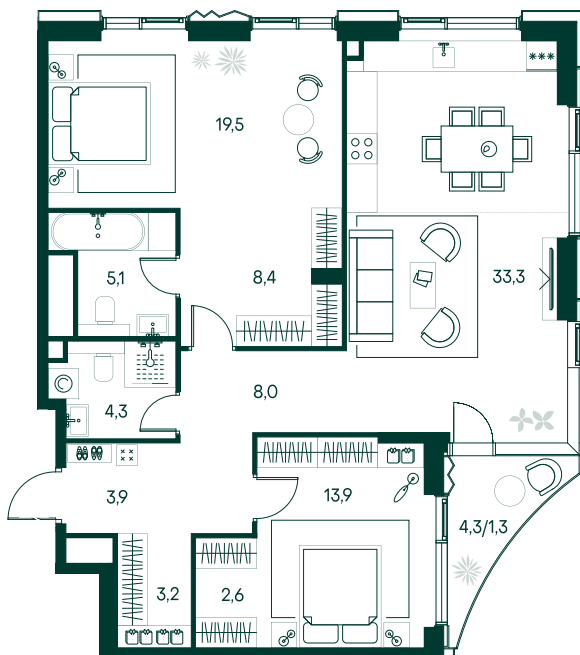

## 2-спальная № 300

Площадь	_____	103.5 м <sup>2</sup>
Квартал	_____	«Беллини»
Корпус	_____	Строение 3
Этаж	_____	12 из 22
Срок сдачи	_____	3 кв. 2028

### ОСОБЕННОСТИ КВАРТИРЫ

-  Гардеробная
-  Угловое остекление
-  Квартира в башне
-  Большая гостиная
-  Мастер-спальня
-  Большая кухня

### КОРПУС НА ПЛАНЕ

### ВИД ИЗ ОКНА