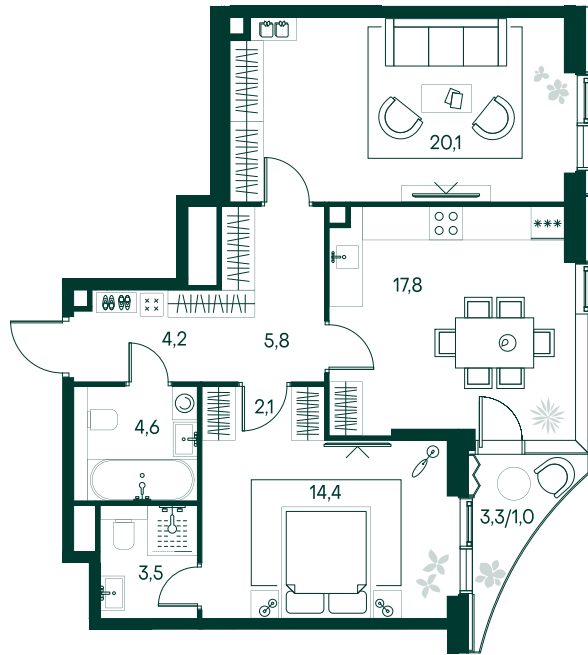

## 2-спальная № 301

Площадь	73.5 м <sup>2</sup>
Квартал	«Беллини»
Корпус	Строение 3
Этаж	12 из 22
Срок сдачи	3 кв. 2028

### ОСОБЕННОСТИ КВАРТИРЫ

Гардеробная

Угловое остекление

Квартира в башне

Мастер-спальня

Большая кухня

### КОРПУС НА ПЛАНЕ

### ВИД ИЗ ОКНА