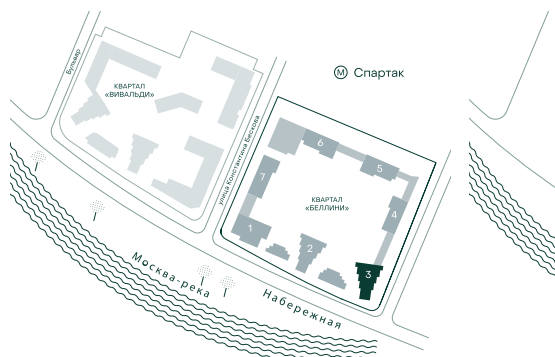

КОРПУС НА ПЛАНЕ