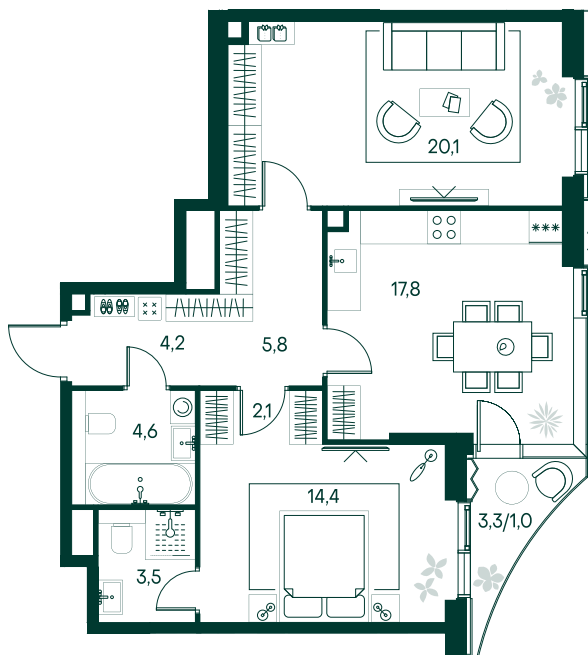

2-спальная № 301

Площадь	_____	73.5 м ²
Квартал	_____	«Беллини»
Корпус	_____	Строение 3
Этаж	_____	12 из 22
Срок сдачи	_____	3 кв. 2028

ОСОБЕННОСТИ КВАРТИРЫ

-  Гардеробная
-  Угловое остекление
-  Квартира в башне
-  Мастер-спальня
-  Большая кухня