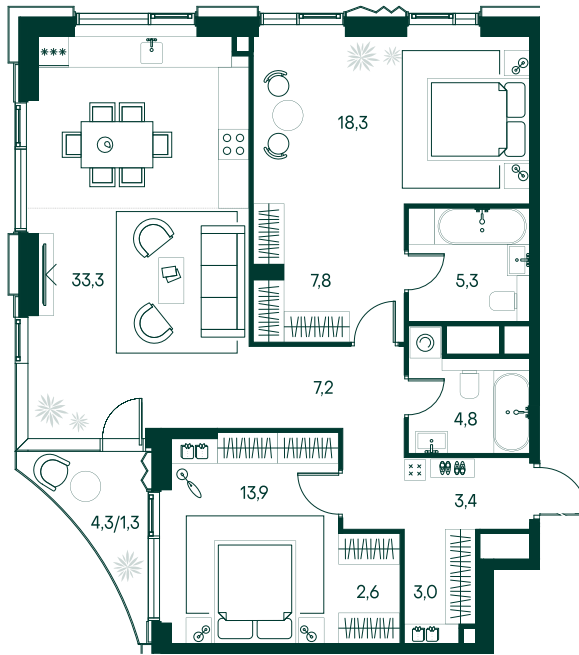

2-спальная № 304

Площадь	_____	100.9 м ²
Квартал	_____	«Беллини»
Корпус	_____	Строение 3
Этаж	_____	12 из 22
Срок сдачи	_____	3 кв. 2028

ОСОБЕННОСТИ КВАРТИРЫ

Гардеробная

Угловое остекление

Квартира в башне

Большая гостиная

Мастер-спальня

Большая кухня

66 452 740 ₽

ОТ 677 700 ₽ В МЕСЯЦ В ИПОТЕКУ

КОРПУС НА ПЛАНЕ

ВИД ИЗ ОКНА