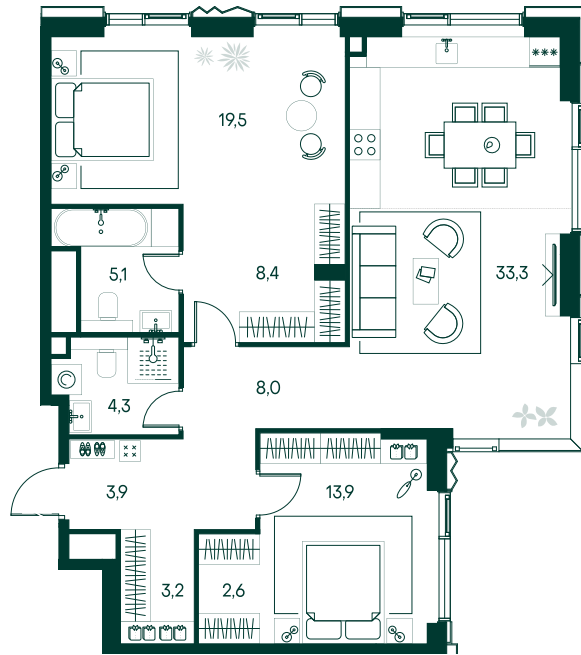

## 2-спальная № 305

Площадь	_____	102.2 м <sup>2</sup>
Квартал	_____	«Беллини»
Корпус	_____	Строение 3
Этаж	_____	13 из 22
Срок сдачи	_____	3 кв. 2028

### ОСОБЕННОСТИ КВАРТИРЫ

Гардеробная

Угловое остекление

Квартира в башне

Большая гостиная

Мастер-спальня

Большая кухня

### КОРПУС НА ПЛАНЕ

### ВИД ИЗ ОКНА