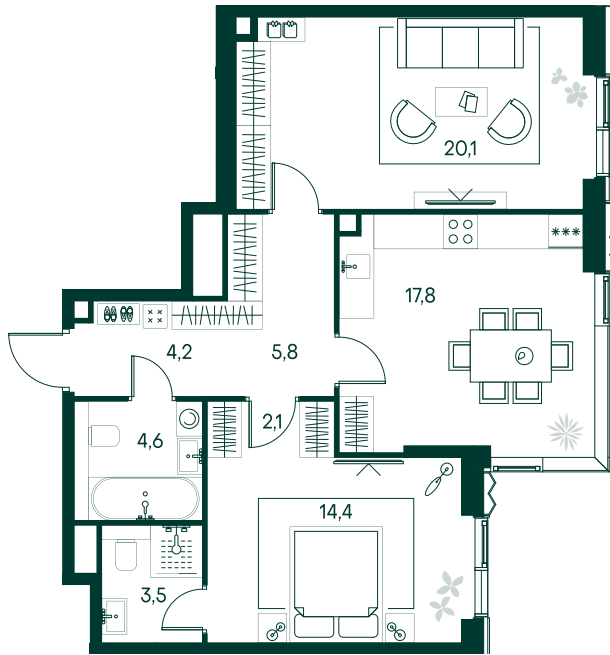

2-спальная № 306

Площадь	72.5 м ²
Квартал	«Беллини»
Корпус	Строение 3
Этаж	13 из 22
Срок сдачи	3 кв. 2028

ОСОБЕННОСТИ КВАРТИРЫ

Гардеробная

Угловое остекление

Квартира в башне

Мастер-спальня

Большая кухня