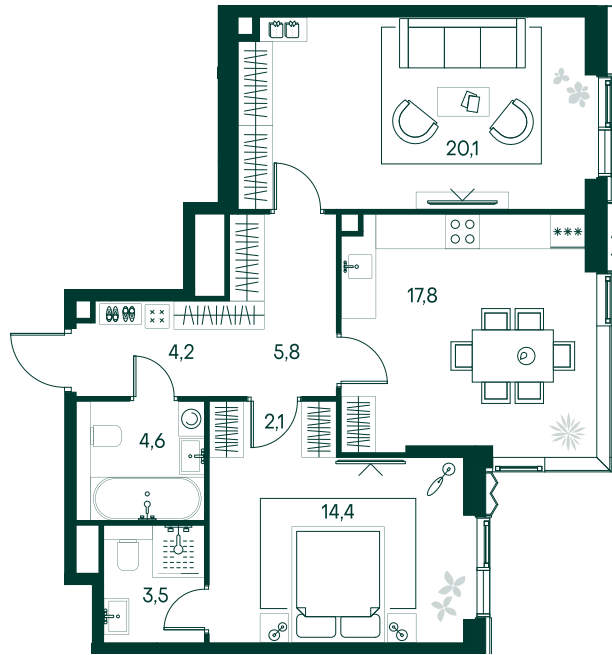

## 2-спальная № 306

Площадь	72.5 м <sup>2</sup>
Квартал	«Беллини»
Корпус	Строение 3
Этаж	13 из 22
Срок сдачи	3 кв. 2028

### ОСОБЕННОСТИ КВАРТИРЫ

Гардеробная

Угловое остекление

Квартира в башне

Мастер-спальня

Большая кухня

### КОРПУС НА ПЛАНЕ

### ВИД ИЗ ОКНА