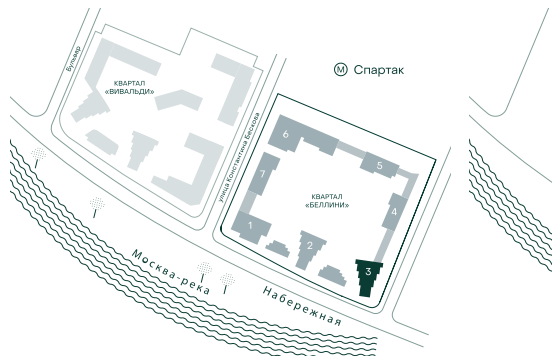

КОРПУС НА ПЛАНЕ