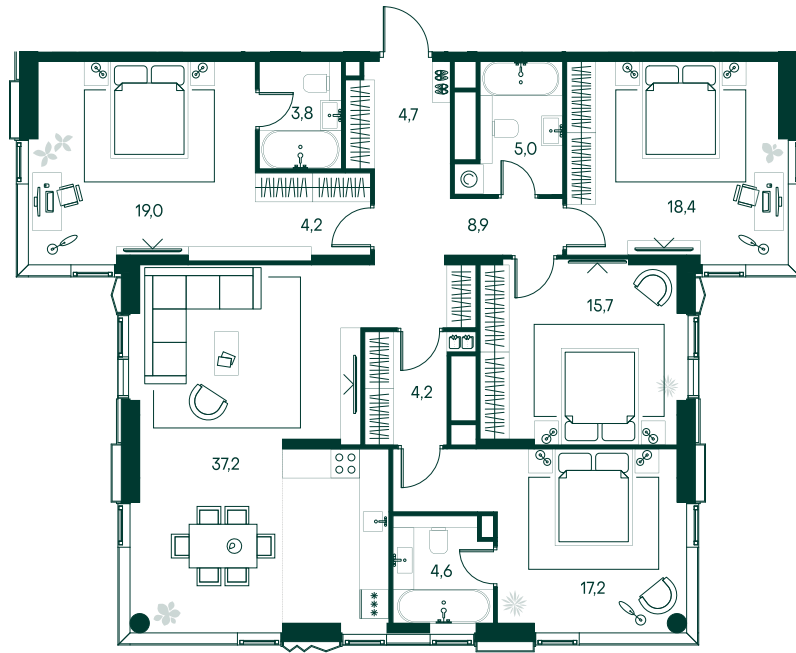

## 4-спальная № 307

Площадь	_____	142.9 м <sup>2</sup>
Квартал	_____	«Беллини»
Корпус	_____	Строение 3
Этаж	_____	13 из 22
Срок сдачи	_____	3 кв. 2028

### ОСОБЕННОСТИ КВАРТИРЫ

-  Гардеробная
-  Угловое остекление
-  Квартира в башне
-  Большая гостиная
-  Мастер-спальня
-  Большая кухня

### КОРПУС НА ПЛАНЕ

### ВИД ИЗ ОКНА