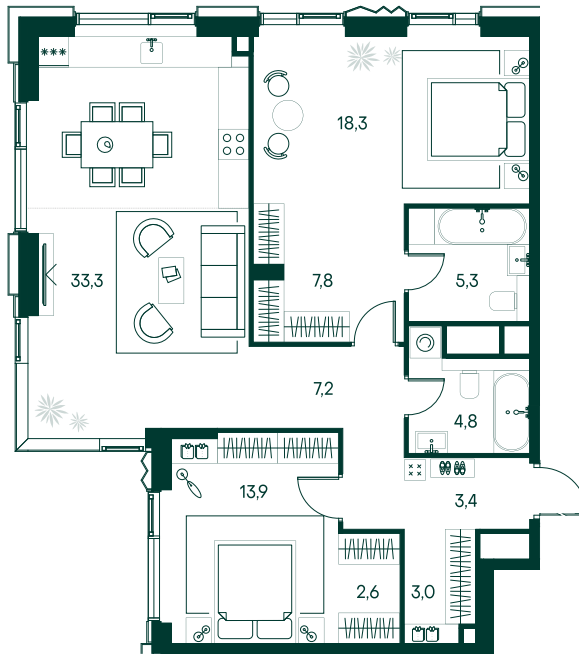

2-спальная № 309

Площадь	_____	99.6 м ²
Квартал	_____	«Беллини»
Корпус	_____	Строение 3
Этаж	_____	13 из 22
Срок сдачи	_____	3 кв. 2028

ОСОБЕННОСТИ КВАРТИРЫ

-  Гардеробная
-  Угловое остекление
-  Квартира в башне
-  Большая гостиная
-  Мастер-спальня
-  Большая кухня