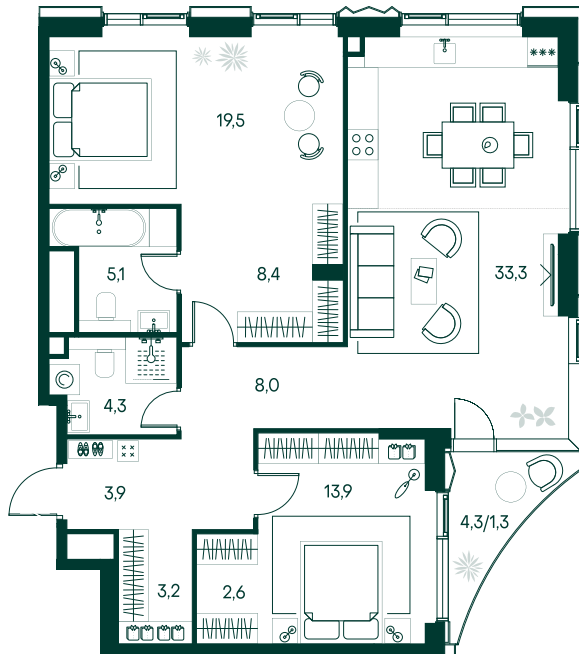

2-спальная № 310

Площадь	103.5 м ²
Квартал	«Беллини»
Корпус	Строение 3
Этаж	14 из 22
Срок сдачи	3 кв. 2028

ОСОБЕННОСТИ КВАРТИРЫ

-  Гардеробная
-  Угловое остекление
-  Квартира в башне
-  Большая гостиная
-  Мастер-спальня
-  Большая кухня