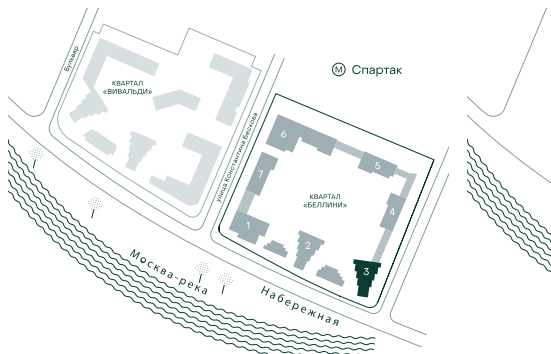

КОРПУС НА ПЛАНЕ