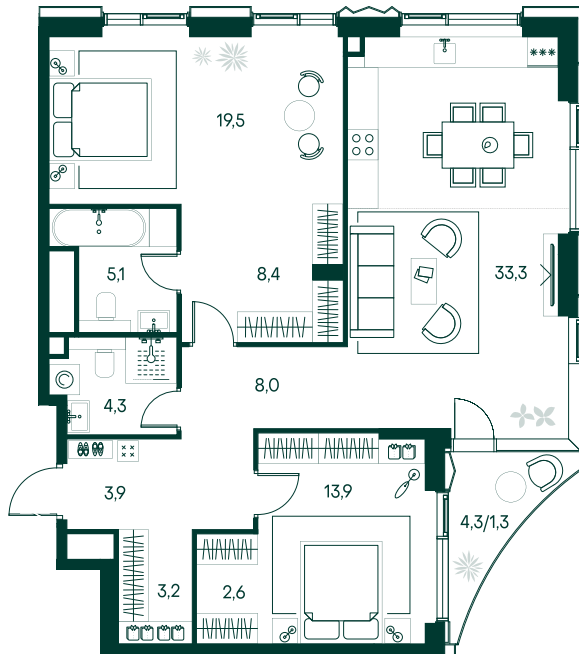

2-спальная № 310

Площадь	_____	103.5 м ²
Квартал	_____	«Беллини»
Корпус	_____	Строение 3
Этаж	_____	14 из 22
Срок сдачи	_____	3 кв. 2028

ОСОБЕННОСТИ КВАРТИРЫ

Гардеробная

Угловое остекление

Квартира в башне

Большая гостиная

Мастер-спальня

Большая кухня

68 113 350 ₽

ОТ 639 360 ₽ В МЕСЯЦ В ИПОТЕКУ

КОРПУС НА ПЛАНЕ

ВИД ИЗ ОКНА