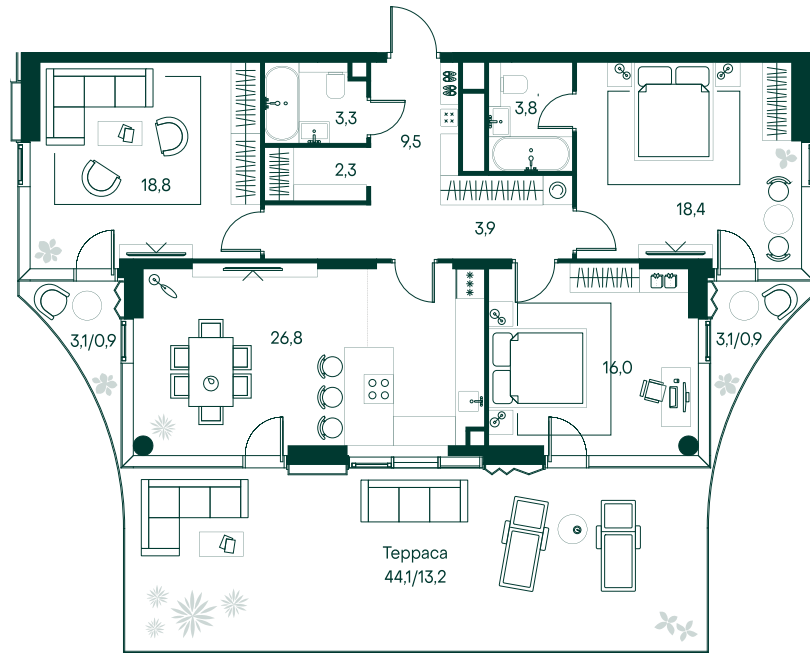

## 3-спальная № 312

Площадь	_____	117.8 м <sup>2</sup>
Квартал	_____	«Беллини»
Корпус	_____	Строение 3
Этаж	_____	14 из 22
Срок сдачи	_____	3 кв. 2028

### ОСОБЕННОСТИ КВАРТИРЫ

-  Гардеробная
-  Угловое остекление
-  Квартира в башне
-  Большая гостиная
-  Мастер-спальня
-  Терраса
-  Большая кухня

### КОРПУС НА ПЛАНЕ

### ВИД ИЗ ОКНА