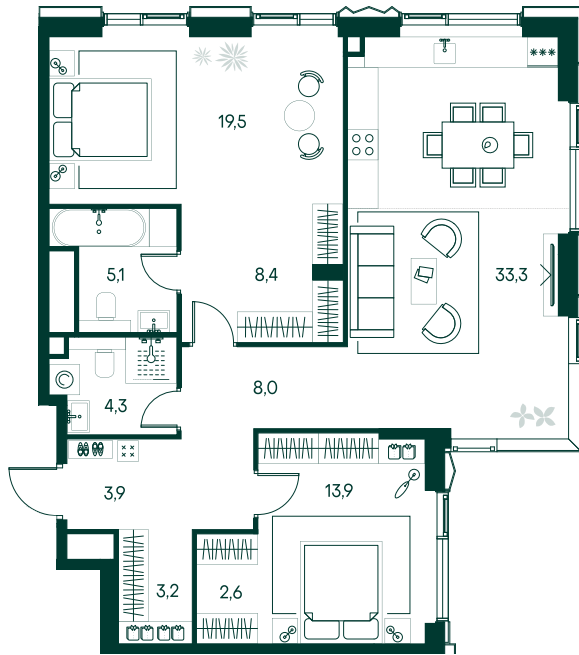

2-спальная № 315

Площадь	_____	102.2 м²
Квартал	_____	«Беллини»
Корпус	_____	Строение 3
Этаж	_____	15 из 22
Срок сдачи	_____	3 кв. 2028

ОСОБЕННОСТИ КВАРТИРЫ

-  Гардеробная
-  Угловое остекление
-  Квартира в башне
-  Большая гостиная
-  Мастер-спальня
-  Большая кухня