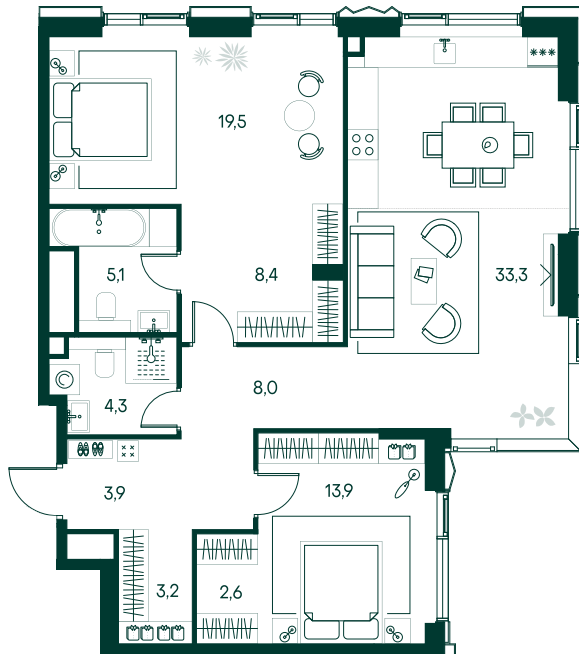

2-спальная № 315

Площадь	102.2 м ²
Квартал	«Беллини»
Корпус	Строение 3
Этаж	15 из 22
Срок сдачи	3 кв. 2028

ОСОБЕННОСТИ КВАРТИРЫ

Гардеробная

Угловое остекление

Квартира в башне

Большая гостиная

Мастер-спальня

Большая кухня

65 980 320 ₽

ОТ 672 882 ₽ В МЕСЯЦ В ИПОТЕКУ

КОРПУС НА ПЛАНЕ

ВИД ИЗ ОКНА