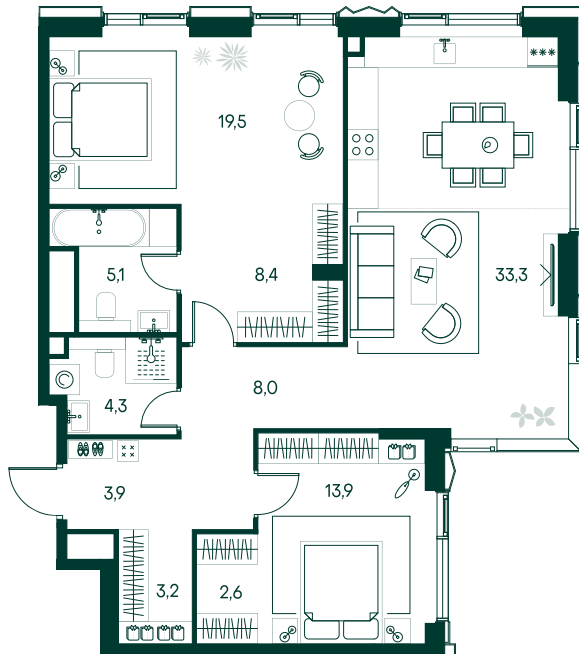

## 2-спальная № 315

Площадь	102.2 м <sup>2</sup>
Квартал	«Беллини»
Корпус	Строение 3
Этаж	15 из 22
Срок сдачи	3 кв. 2028

### ОСОБЕННОСТИ КВАРТИРЫ

Гардеробная

Угловое остекление

Квартира в башне

Большая гостиная

Мастер-спальня

Большая кухня

### КОРПУС НА ПЛАНЕ

### ВИД ИЗ ОКНА