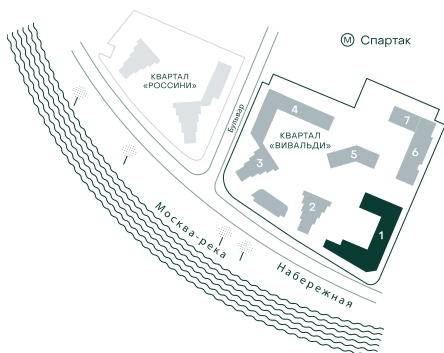

## 3-спальная № 27

Площадь	_____	119.2 м²
Квартал	_____	«Вивальди»
Корпус	_____	Строение 1
Этаж	_____	2 из 9
Срок сдачи	_____	3 кв. 2025

### ВИД ИЗ ОКНА

МОСКВА-РЕКА