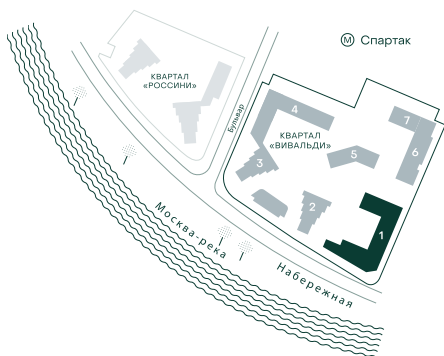

## 3-спальная № 27

|            |       |                      |
|------------|-------|----------------------|
| Площадь    | _____ | 119.4 м <sup>2</sup> |
| Квартал    | _____ | «Вивальди»           |
| Корпус     | _____ | Строение 1           |
| Этаж       | _____ | 2 из 9               |
| Срок сдачи | _____ | 2 кв. 2025           |

### ВИД ИЗ ОКНА

МОСКВА-РЕКА