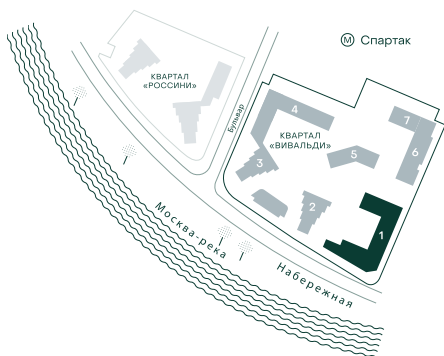

КОРПУС НА ПЛАНЕ