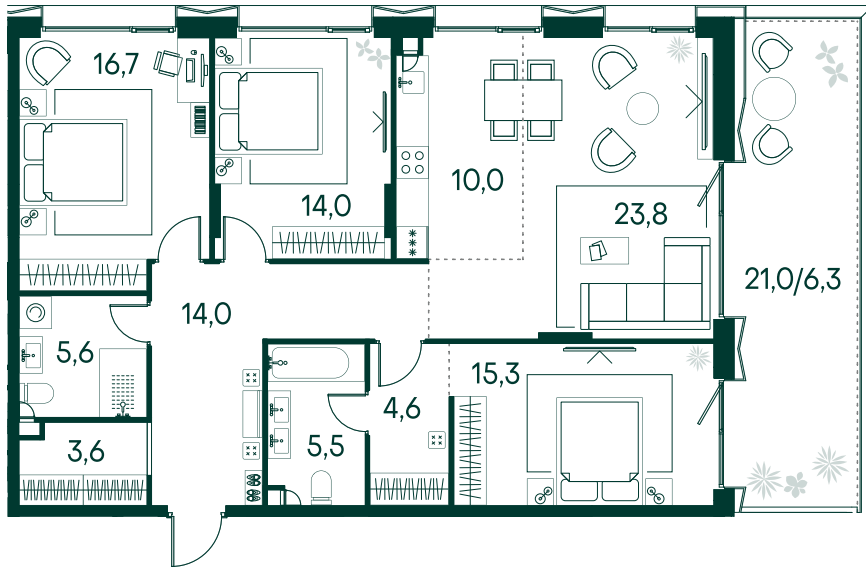

## 3-спальная № 27

|            |       |                      |
|------------|-------|----------------------|
| Площадь    | _____ | 119.4 м <sup>2</sup> |
| Квартал    | _____ | «Вивальди»           |
| Корпус     | _____ | Строение 1           |
| Этаж       | _____ | 2 из 9               |
| Срок сдачи | _____ | 2 кв. 2025           |

### ОСОБЕННОСТИ КВАРТИРЫ

-  Гардеробная
-  Мастер-спальня
-  Терраса
-  Большая кухня

### КОРПУС НА ПЛАНЕ