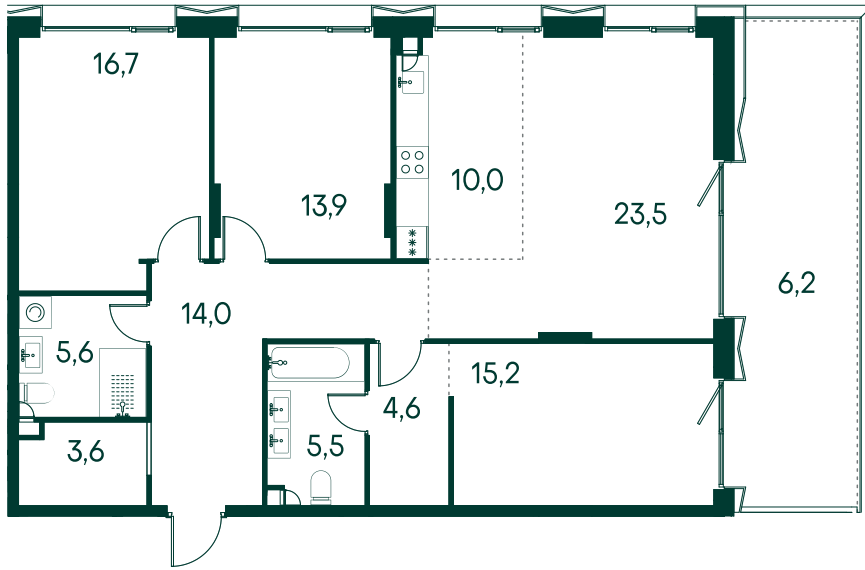

3-комнатная № 27

Площадь	118.8 м ²
Квартал	«Вивальди»
Корпус	Строение 1
Этаж	2 из 9
Срок сдачи	2 кв. 2025

62 488 800 ₽

ОСОБЕННОСТИ КВАРТИРЫ

-  Гардеробная
-  Мастер-спальня
-  Терраса
-  Большая кухня

КОРПУС НА ПЛАНЕ

ВИД ИЗ ОКНА

МОСКВА-РЕКА