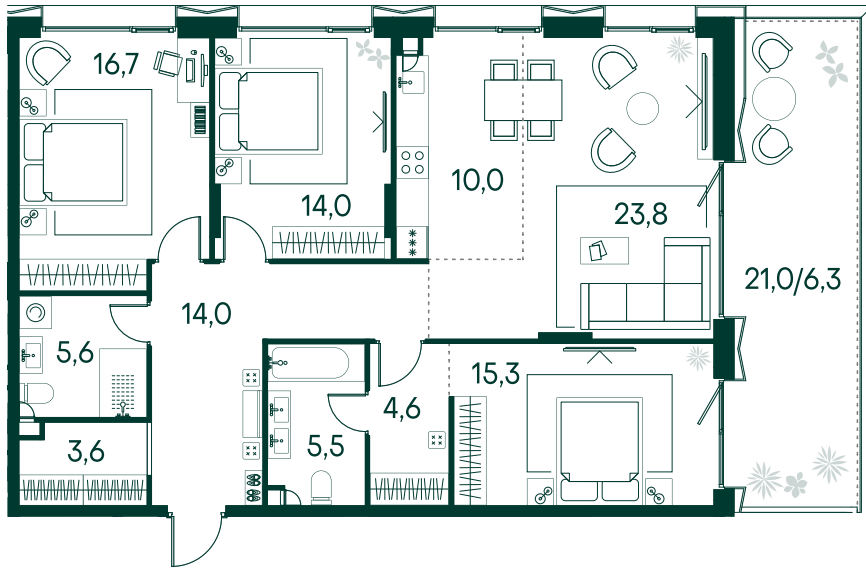

3-спальная № 27

Площадь	_____	119.4 м ²
Квартал	_____	«Вивальди»
Корпус	_____	Строение 1
Этаж	_____	2 из 9
Срок сдачи	_____	2 кв. 2025

ОСОБЕННОСТИ КВАРТИРЫ

-  Гардеробная
-  Мастер-спальня
-  Терраса
-  Большая кухня