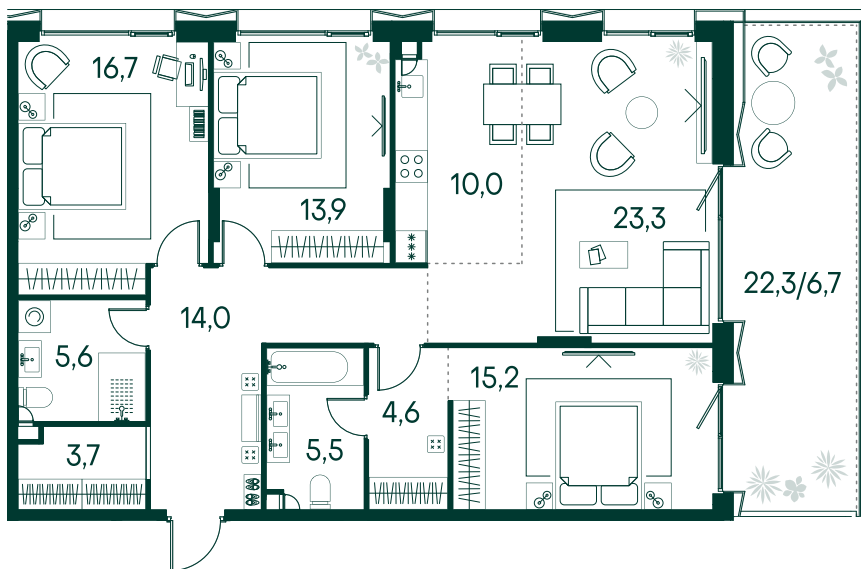

## 3-спальная № 27

Площадь	_____	119.2 м²
Квартал	_____	«Вивальди»
Корпус	_____	Строение 1
Этаж	_____	2 из 9
Срок сдачи	_____	3 кв. 2025

### ОСОБЕННОСТИ КВАРТИРЫ

-  Гардеробная
-  Мастер-спальня
-  Терраса
-  Большая кухня

### КОРПУС НА ПЛАНЕ