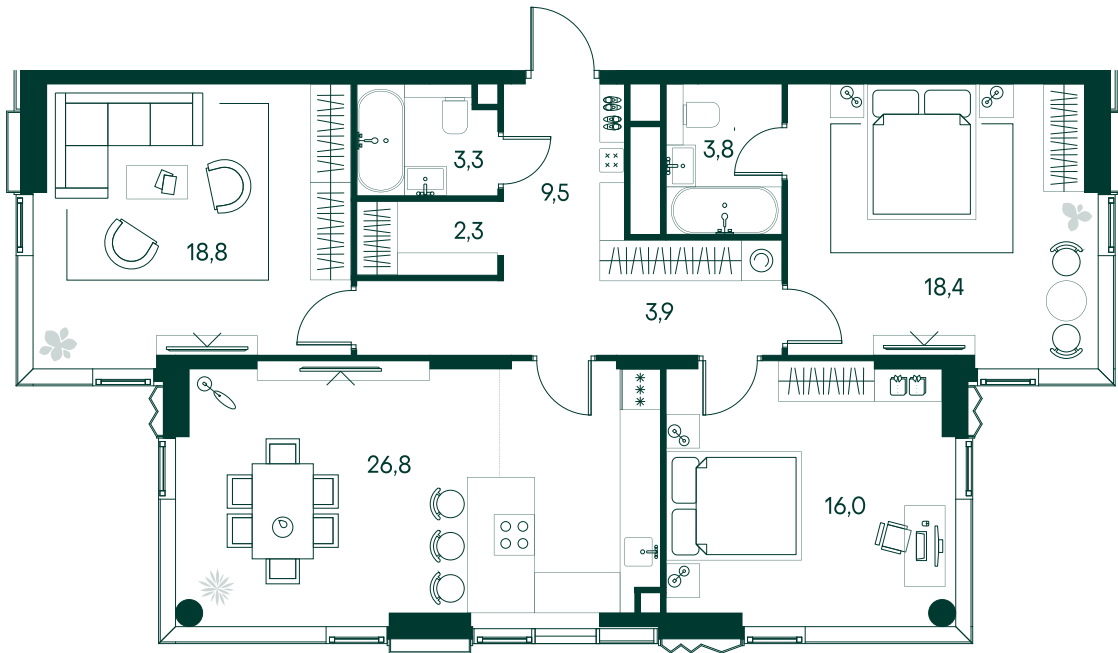

3-спальная № 317

Площадь	102.8 м ²
Квартал	«Беллини»
Корпус	Строение 3
Этаж	15 из 22
Срок сдачи	3 кв. 2028

77 675 680 ₹

ОТ 792 154 ₹ В МЕСЯЦ В ИПОТЕКУ

ОСОБЕННОСТИ КВАРТИРЫ

-  Гардеробная
-  Угловое остекление
-  Квартира в башне
-  Большая гостиная
-  Мастер-спальня
-  Большая кухня

КОРПУС НА ПЛАНЕ

ВИД ИЗ ОКНА