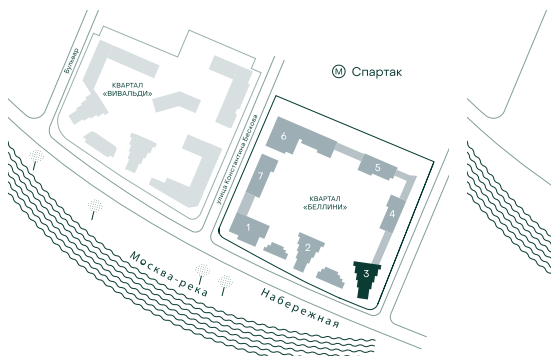

3-спальная № 317

Площадь	102.8 м ²
Квартал	«Беллини»
Корпус	Строение 3
Этаж	15 из 22
Срок сдачи	3 кв. 2028

77 675 680 ₹

ОТ 792 154 ₹ В МЕСЯЦ В ИПОТЕКУ

ОСОБЕННОСТИ КВАРТИРЫ

-  Гардеробная
-  Угловое остекление
-  Квартира в башне
-  Большая гостиная
-  Мастер-спальня
-  Большая кухня

КОРПУС НА ПЛАНЕ

ВИД ИЗ ОКНА