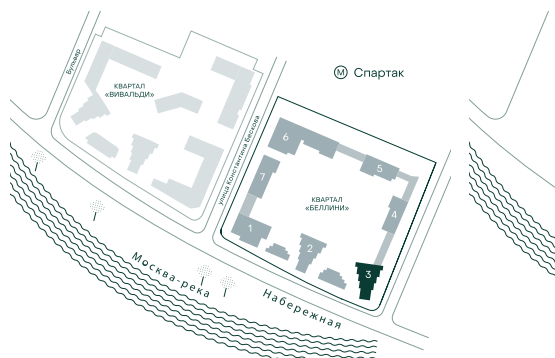

КОРПУС НА ПЛАНЕ