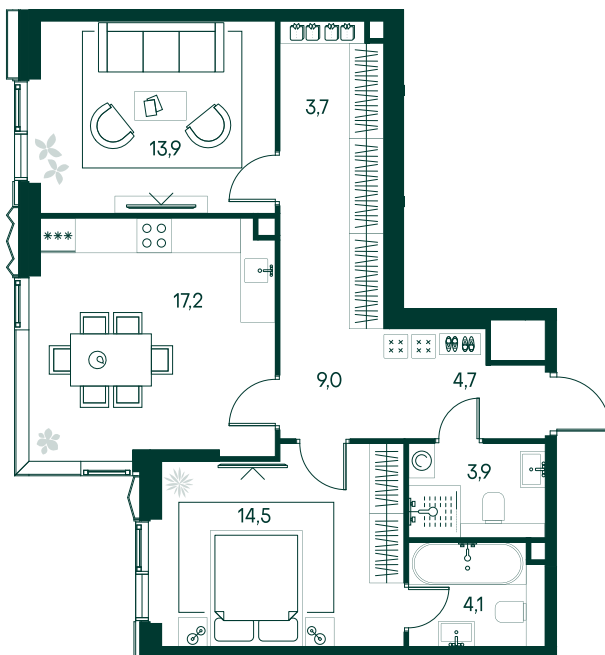

2-спальная № 318

Площадь	_____	71 м ²
Квартал	_____	«Беллини»
Корпус	_____	Строение 3
Этаж	_____	15 из 22
Срок сдачи	_____	3 кв. 2028

ОСОБЕННОСТИ КВАРТИРЫ

-  Угловое остекление
-  Квартира в башне
-  Мастер-спальня
-  Большая кухня