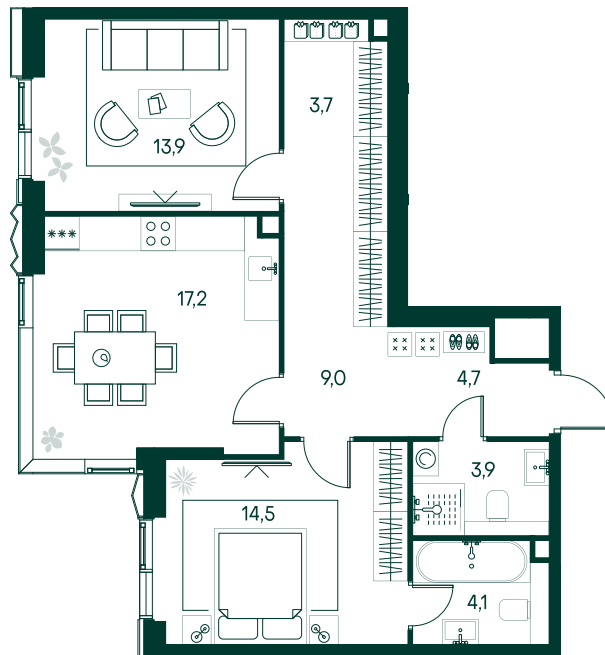

2-спальная № 318

Площадь	71 м ²
Квартал	«Беллини»
Корпус	Строение 3
Этаж	15 из 22
Срок сдачи	3 кв. 2028

ОСОБЕННОСТИ КВАРТИРЫ

- Угловое остекление
- Квартира в башне
- Мастер-спальня
- Большая кухня

58 887 400 ₽