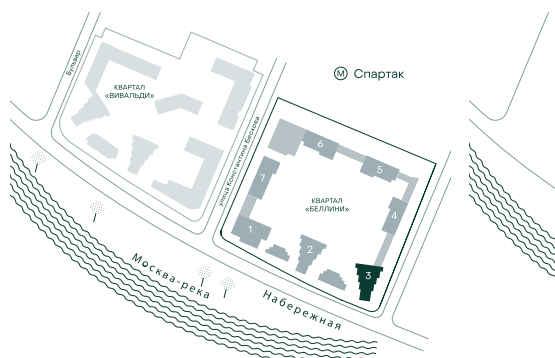

КОРПУС НА ПЛАНЕ