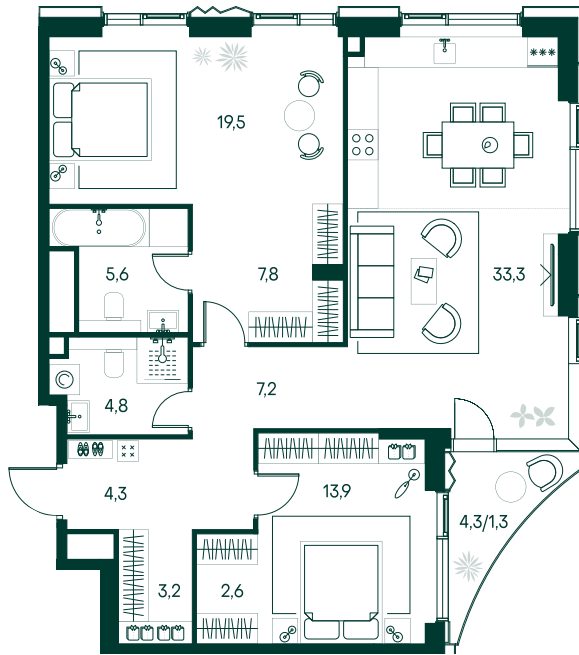

2-спальная № 320

Площадь	_____	103.5 м ²
Квартал	_____	«Беллини»
Корпус	_____	Строение 3
Этаж	_____	16 из 22
Срок сдачи	_____	3 кв. 2028

ОСОБЕННОСТИ КВАРТИРЫ

-  Гардеробная
-  Угловое остекление
-  Квартира в башне
-  Большая гостиная
-  Мастер-спальня
-  Большая кухня