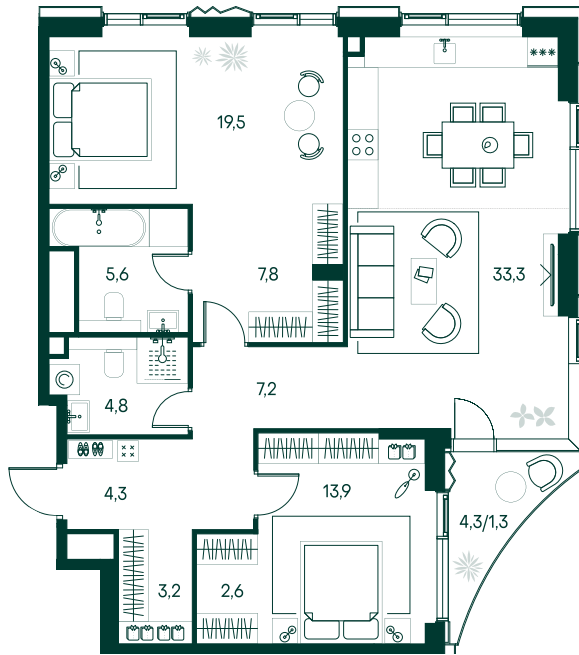

2-спальная № 320

Площадь	_____	103.5 м ²
Квартал	_____	«Беллини»
Корпус	_____	Строение 3
Этаж	_____	16 из 22
Срок сдачи	_____	3 кв. 2028

ОСОБЕННОСТИ КВАРТИРЫ

Гардеробная

Угловое остекление

Квартира в башне

Большая гостиная

Мастер-спальня

Большая кухня

81 920 250 ₽

ОТ 418 170 ₽ В МЕСЯЦ В ИПОТЕКУ

КОРПУС НА ПЛАНЕ

ВИД ИЗ ОКНА