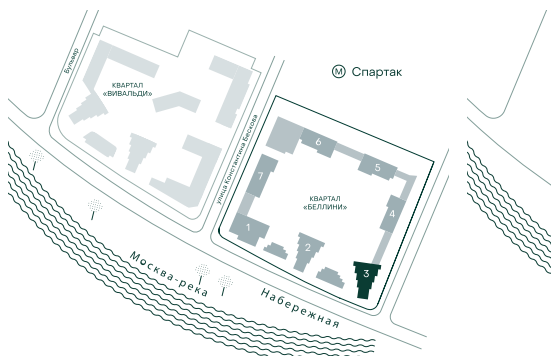

КОРПУС НА ПЛАНЕ