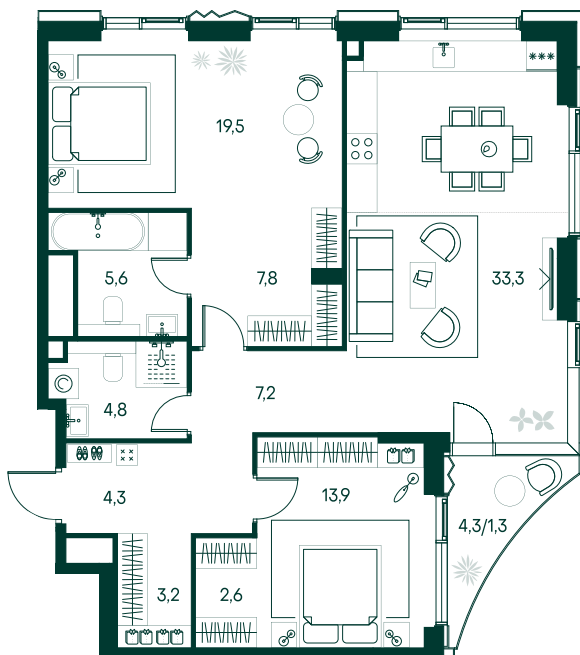

## 2-спальная № 320

Площадь	_____	103.5 м <sup>2</sup>
Квартал	_____	«Беллини»
Корпус	_____	Строение 3
Этаж	_____	16 из 22
Срок сдачи	_____	3 кв. 2028

### ОСОБЕННОСТИ КВАРТИРЫ

-  Гардеробная
-  Угловое остекление
-  Квартира в башне
-  Большая гостиная
-  Мастер-спальня
-  Большая кухня

### КОРПУС НА ПЛАНЕ

### ВИД ИЗ ОКНА