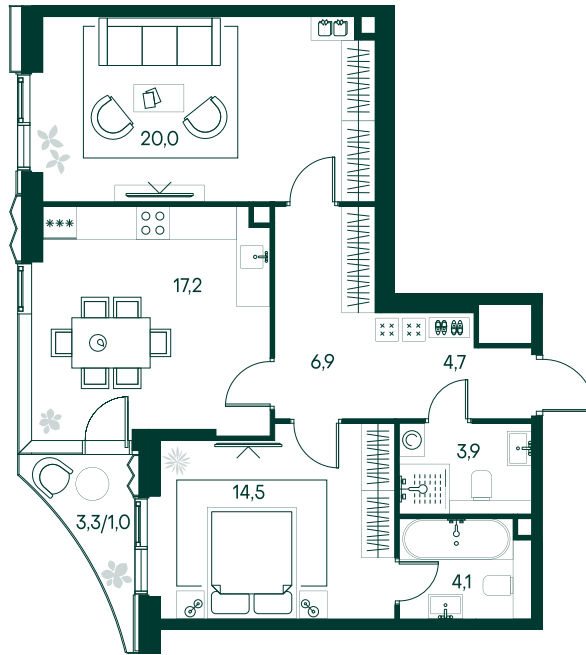

2-спальная № 323

Площадь	72.3 м ²
Квартал	«Беллини»
Корпус	Строение 3
Этаж	16 из 22
Срок сдачи	3 кв. 2028

ОСОБЕННОСТИ КВАРТИРЫ

- Угловое остекление
- Квартира в башне
- Мастер-спальня
- Большая кухня

51 014 880 ₽