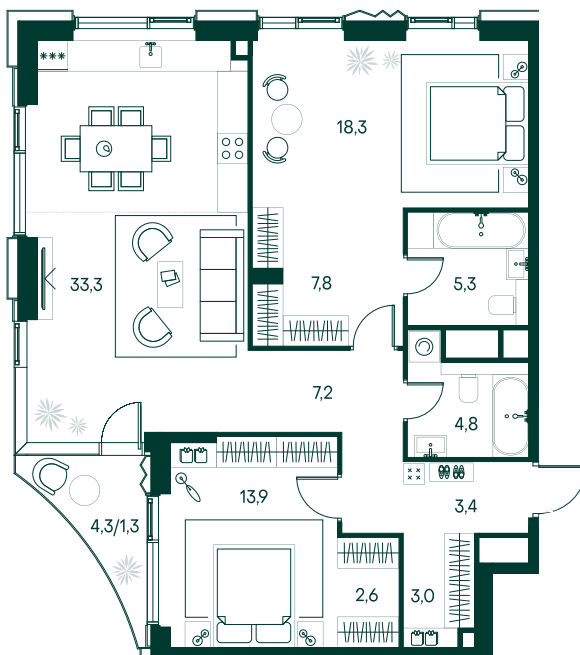

2-спальная № 324

| | | |
|------------|-------|----------------------|
| Площадь | _____ | 100.9 м ² |
| Квартал | _____ | «Беллини» |
| Корпус | _____ | Строение 3 |
| Этаж | _____ | 16 из 22 |
| Срок сдачи | _____ | 3 кв. 2028 |

ОСОБЕННОСТИ КВАРТИРЫ

-  Гардеробная
-  Угловое остекление
-  Квартира в башне
-  Большая гостиная
-  Мастер-спальня
-  Большая кухня

82 889 350 ₽

ОТ 487 787 ₽ В МЕСЯЦ В ИПОТЕКУ

КОРПУС НА ПЛАНЕ

ВИД ИЗ ОКНА