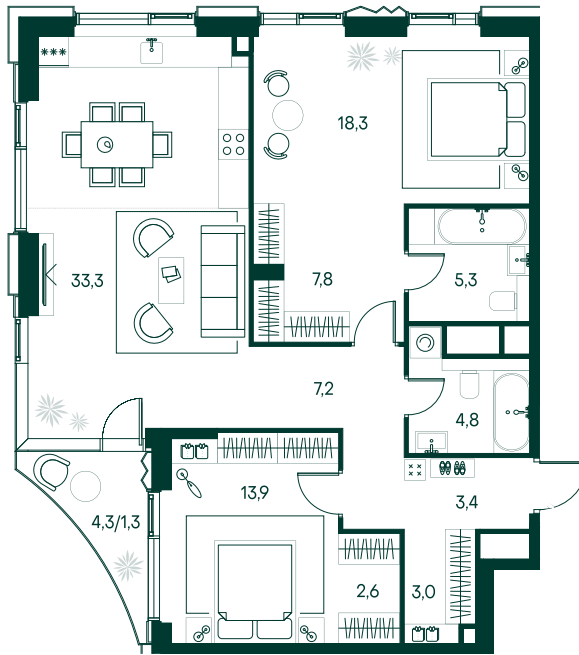

2-спальная № 324

| | | |
|------------|-------|----------------------|
| Площадь | _____ | 100.9 м ² |
| Квартал | _____ | «Беллини» |
| Корпус | _____ | Строение 3 |
| Этаж | _____ | 16 из 22 |
| Срок сдачи | _____ | 3 кв. 2028 |

ОСОБЕННОСТИ КВАРТИРЫ

-  Гардеробная
-  Угловое остекление
-  Квартира в башне
-  Большая гостиная
-  Мастер-спальня
-  Большая кухня

69 590 730 ₺

ОТ 709 702 ₺ В МЕСЯЦ В ИПОТЕКУ

КОРПУС НА ПЛАНЕ

ВИД ИЗ ОКНА