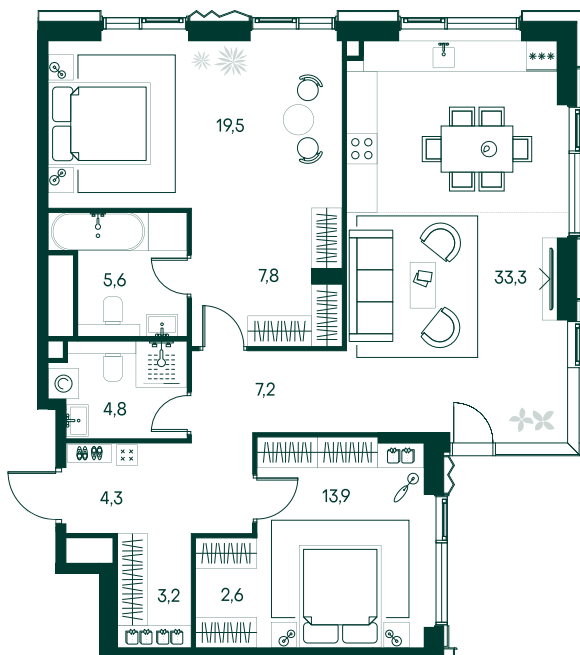

## 2-спальная № 325

Площадь	_____	102.2 м²
Квартал	_____	«Беллини»
Корпус	_____	Строение 3
Этаж	_____	17 из 22
Срок сдачи	_____	3 кв. 2028

### ОСОБЕННОСТИ КВАРТИРЫ

-  Гардеробная
-  Угловое остекление
-  Квартира в башне
-  Большая гостиная
-  Мастер-спальня
-  Большая кухня

### КОРПУС НА ПЛАНЕ

### ВИД ИЗ ОКНА