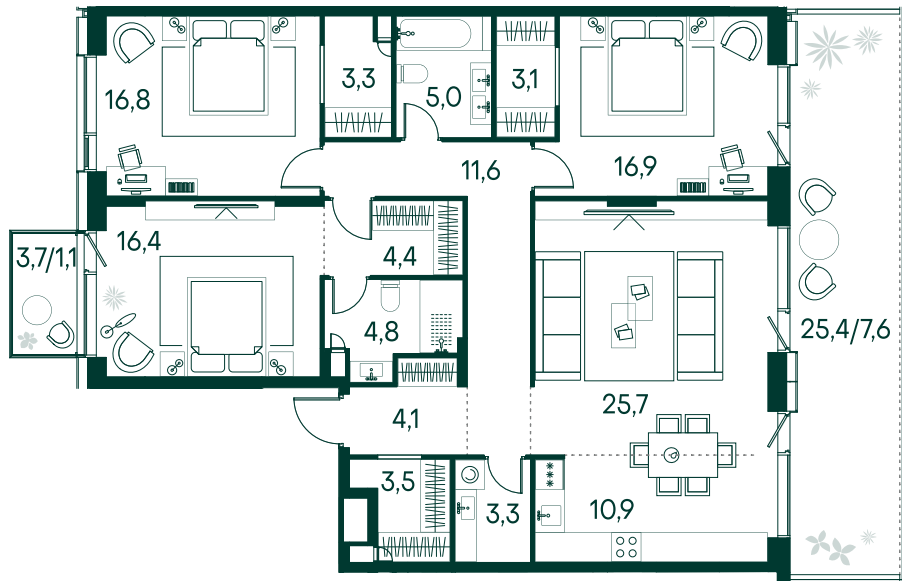

## 3-спальная № 58

Площадь	138.5 м <sup>2</sup>
Квартал	«Вивальди»
Корпус	Строение 1
Этаж	2 из 9
Срок сдачи	2 кв. 2025

### ОСОБЕННОСТИ КВАРТИРЫ

-  Гардеробная
-  Мастер-спальня
-  Терраса
-  Большая кухня

79 305 100 ₽

ОТ 808 771 ₽ В МЕСЯЦ В ИПОТЕКУ

### КОРПУС НА ПЛАНЕ