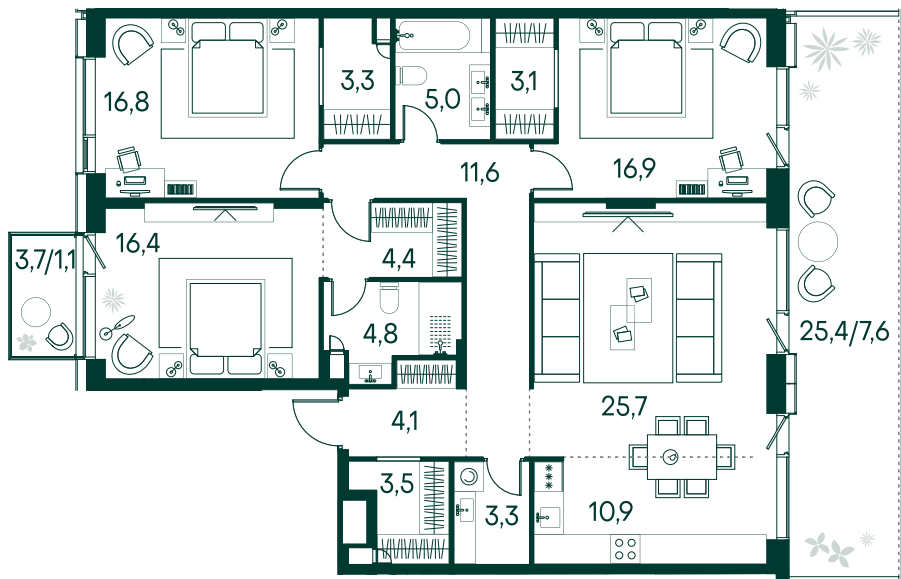

## 3-спальная № 58

Площадь	_____	138.5 м <sup>2</sup>
Квартал	_____	«Вивальди»
Корпус	_____	Строение 1
Этаж	_____	2 из 9
Срок сдачи	_____	2 кв. 2025

### ОСОБЕННОСТИ КВАРТИРЫ

-  Гардеробная
-  Мастер-спальня
-  Терраса
-  Большая кухня

**79 305 100 ₹**

ОТ 703 121 ₹ В МЕСЯЦ В ИПОТЕКУ

### КОРПУС НА ПЛАНЕ