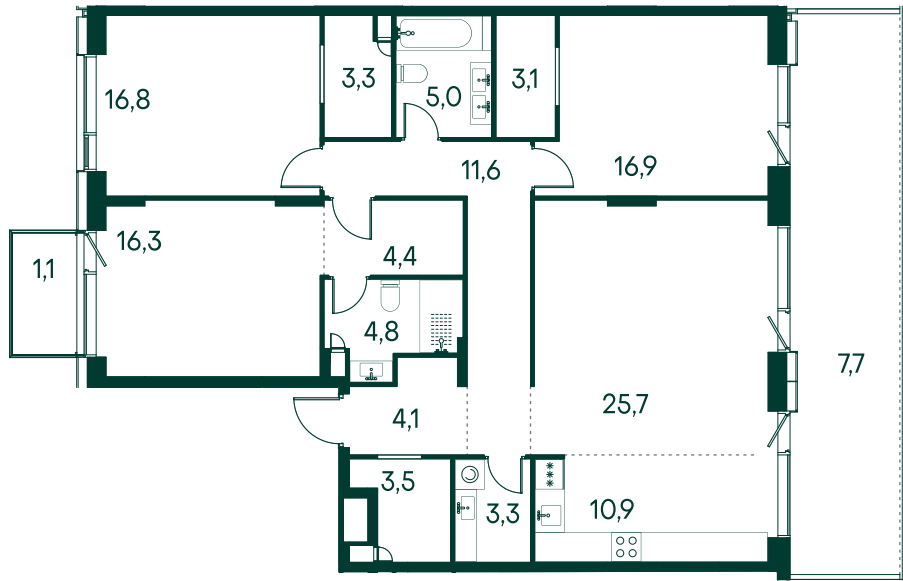

3-комнатная № 58

Площадь	138.5 м ²
Квартал	«Вивальди»
Корпус	Строение 1
Этаж	2 из 9
Срок сдачи	2 кв. 2025

72 297 000 ₽

ОСОБЕННОСТИ КВАРТИРЫ

-  Гардеробная
-  Мастер-спальня
-  Терраса
-  Большая кухня

КОРПУС НА ПЛАНЕ

ВИД ИЗ ОКНА