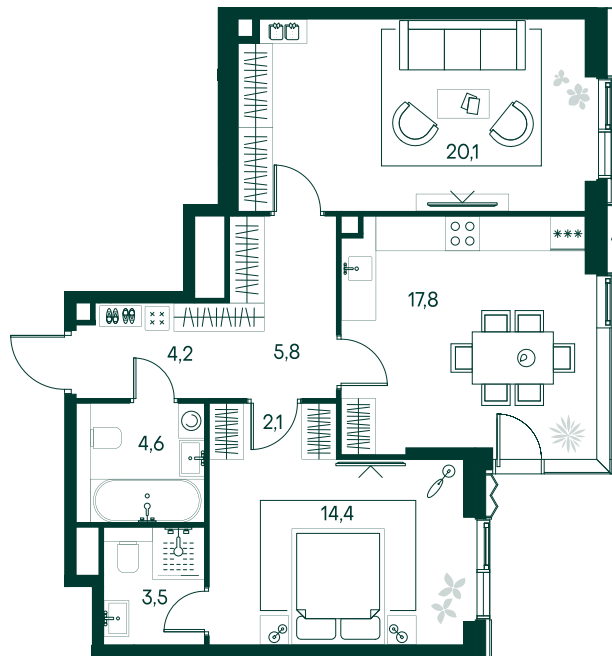

2-спальная № 326

Площадь	72.5 м ²
Квартал	«Беллини»
Корпус	Строение 3
Этаж	17 из 22
Срок сдачи	3 кв. 2028

ОСОБЕННОСТИ КВАРТИРЫ

-  Угловое остекление
-  Квартира в башне
-  Мастер-спальня
-  Большая кухня