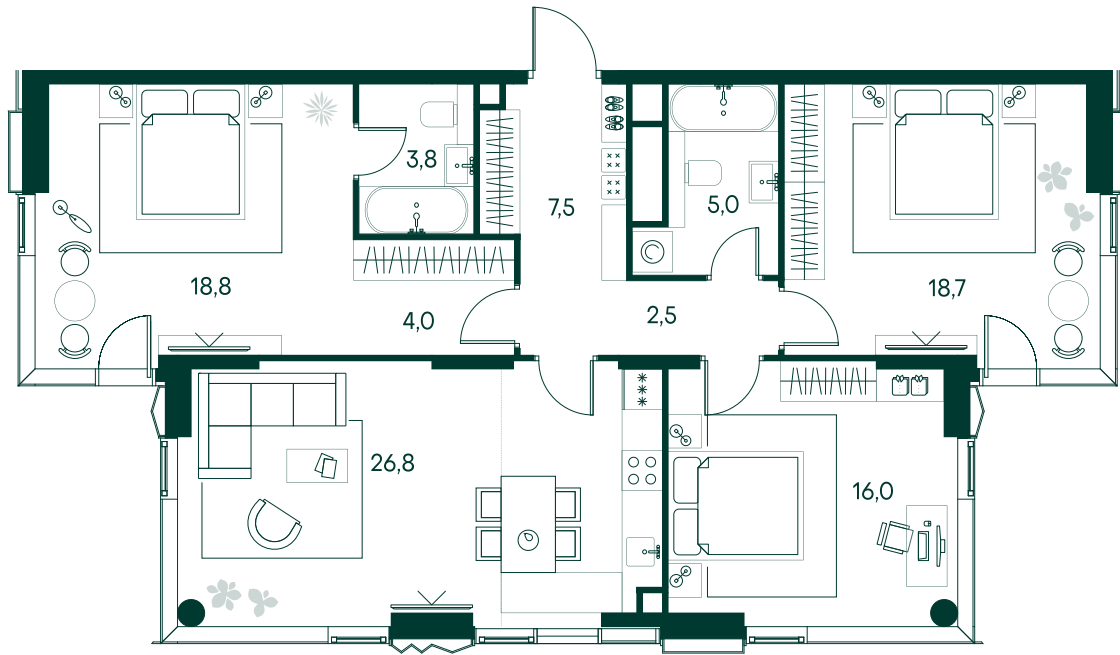

3-спальная № 327

Площадь	103.1 м ²
Квартал	«Беллини»
Корпус	Строение 3
Этаж	17 из 22
Срок сдачи	3 кв. 2028

ОСОБЕННОСТИ КВАРТИРЫ

-  Гардеробная
-  Угловое остекление
-  Квартира в башне
-  Большая гостиная
-  Мастер-спальня
-  Большая кухня

79 603 510 ₽

ОТ 836 308 ₽ В МЕСЯЦ В ИПОТЕКУ

КОРПУС НА ПЛАНЕ

ВИД ИЗ ОКНА