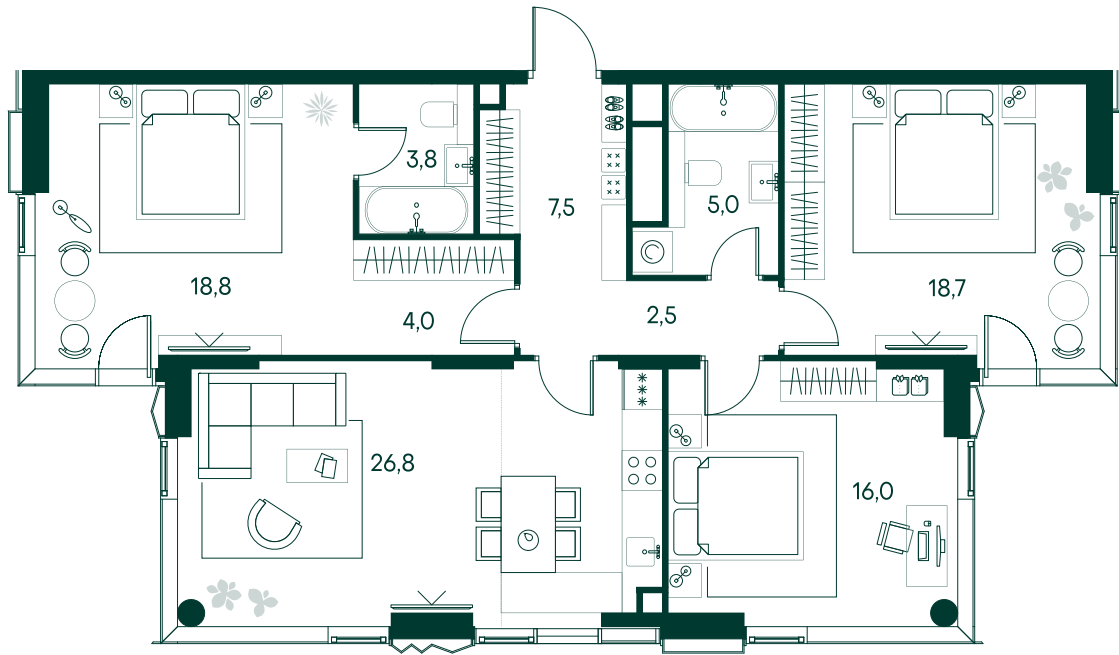

3-спальная № 327

Площадь	103.1 м ²
Квартал	«Беллини»
Корпус	Строение 3
Этаж	17 из 22
Срок сдачи	3 кв. 2028

ОСОБЕННОСТИ КВАРТИРЫ

-  Гардеробная
-  Угловое остекление
-  Квартира в башне
-  Большая гостиная
-  Мастер-спальня
-  Большая кухня

79 603 510 ₽

ОТ 836 308 ₽ В МЕСЯЦ В ИПОТЕКУ

КОРПУС НА ПЛАНЕ

ВИД ИЗ ОКНА