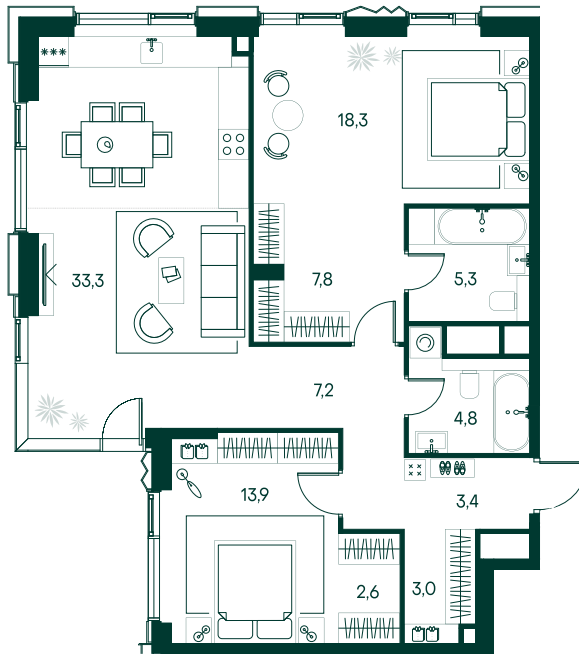

2-спальная № 329

Площадь	99.6 м ²
Квартал	«Беллини»
Корпус	Строение 3
Этаж	17 из 22
Срок сдачи	3 кв. 2028

ОСОБЕННОСТИ КВАРТИРЫ

-  Гардеробная
-  Угловое остекление
-  Квартира в башне
-  Большая гостиная
-  Мастер-спальня
-  Большая кухня