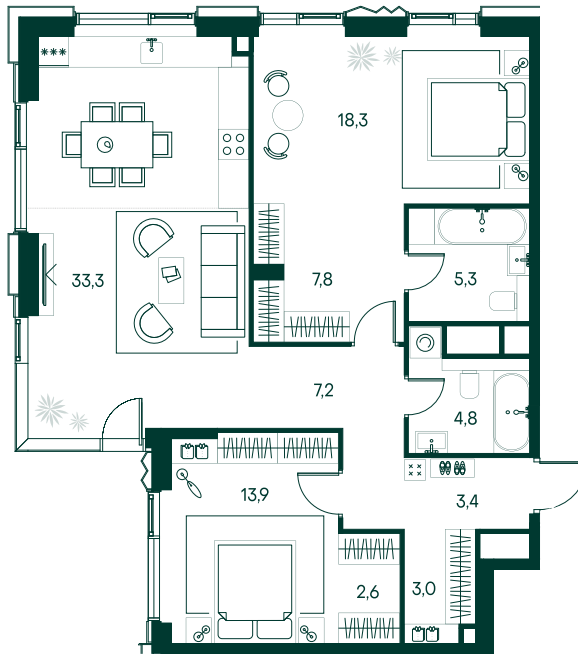

2-спальная № 329

Площадь	99.6 м ²
Квартал	«Беллини»
Корпус	Строение 3
Этаж	17 из 22
Срок сдачи	3 кв. 2028

ОСОБЕННОСТИ КВАРТИРЫ

Гардеробная

Угловое остекление

Квартира в башне

Большая гостиная

Мастер-спальня

Большая кухня

71 522 760 ₽

ОТ 671 363 ₽ В МЕСЯЦ В ИПОТЕКУ

КОРПУС НА ПЛАНЕ

ВИД ИЗ ОКНА